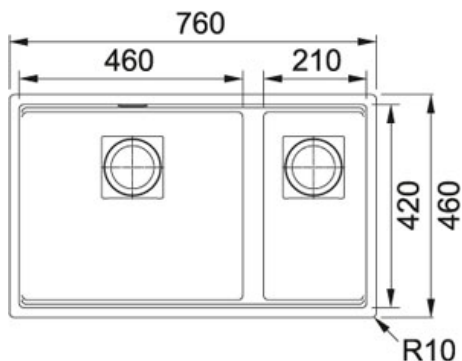

Fragranit+ Metaal wit | KNG120MW1

FAMILIE : Spoeltafels | UITVOERING : Fragranit+ Metaal wit | INSTALLATIETYPE : Onderbouw | SERIE : Kubus 2 | MODEL : KNG 120

TECHNISCHE GEGEVENS

Kast	800.00 mm
Ventiel	3 1/2" met draaiknopbediening
Breedte	460.00 mm
Lengte van grote bak	460.00 mm
Breedte van grote bak	420.00 mm
Diepte van grote bak	200.00 mm
Aantal bakken	1 1/2
Positie druiplad	Geen
Uitsparing lengte	720.00 mm
Uitsparing breedte	420.00 mm
Uitsparing radius	R: 10 mm
Ventielset inbegrepen	Ja
Lengte van kleine bak	210.00 mm
Breedte van kleine bak	420.00 mm
Diepte van kleine bak	200.00 mm
Lengte	760.00 mm

SPECIFICATIES

	Onderbouw: montage langs de onderzijde van een in het werkblad gemaakte uitsparing		Sanitized®-hygiënefunctie beschermt tegen bacteriën
			Hoekradius van 10 mm in de hoeken van de bakken
	Geïntegreerde overloop: discreet, esthetisch en eenvoudig te reinigen		Openen en sluiten van het ventiel via draaiknopbedi