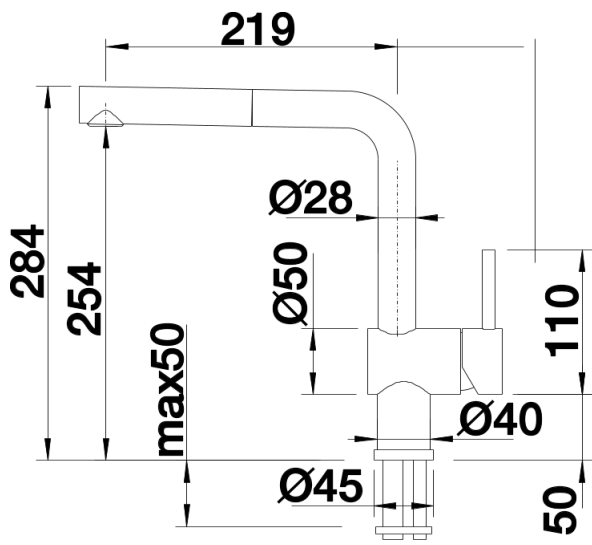

Kleuren

Beschikbare kleuren
zwart mat

Special colours zwart mat

Inbegrepen bij levering

- Uitloop 140° draaibaar
- Kraangat van Ø 35 mm vereist
- Cartouche met keramische schijven
- Met metaal omwikkelde sproeislang
- Flexibele aansluitslangen van 450 mm lang en met $\frac{3}{8}$ " moer voor eenvoudige montage
- Gepatenteerde straalbreker/sproeier voor verminderde kalkaanslag
- Stabilisatieplaat voor betere standvastigheid van de kraan op roestvrij stalen spoel tafels
- Met terugslagklep en aldus beveiligd tegen terugslag, in overeenkomst met EN 1717 (Certificaat Belgaqua)
- LGA Certificaat
- DVGW Certificaat

Details

Draaibereik

Zijaanzicht