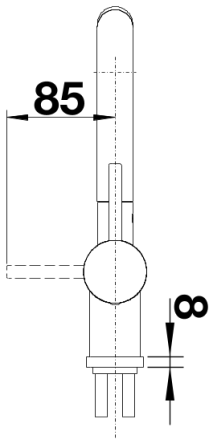

Kleuren

Beschikbare kleuren
zwart mat

Special colours zwart mat

Inbegrepen bij levering

- Uitloop 140° draaibaar
- Kraangat van Ø 35 mm vereist
- Cartouche met keramische schijven
- Met metaal omwikkelde sproeislang
- Flexibele aansluitslangen van 450 mm lang en met $\frac{3}{8}$ " moer voor eenvoudige montage
- Gepatenteerde straalbreker/sproeier voor verminderde kalkaanslag
- Stabilisatieplaat voor betere standvastigheid van de kraan op roestvrij stalen spoel tafels
- Met terugslagklep en aldus beveiligd tegen terugslag, in overeenkomst met EN 1717 (Certificaat Belgaqua)
- LGA Certificaat
- DVGW Certificaat

Details

Draaibereik

Zijaanzicht