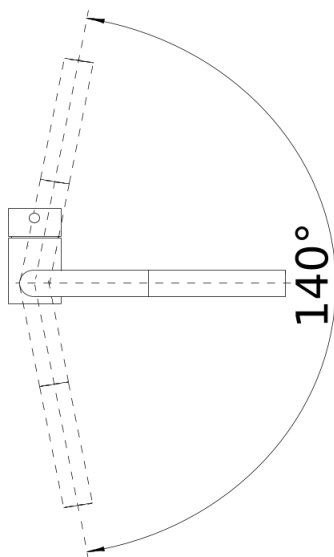

Kleuren

Beschikbare kleuren
zwart mat

Special colours zwart mat

Inbegrepen bij levering

- Uitloop 140° draaibaar
- Kraangat van Ø 35 mm vereist
- Cartouche met keramische schijven
- Met metaal omwikkelde sproeislang
- Flexibele aansluitslangen van 450 mm lang en met $\frac{3}{8}$ " moer voor eenvoudige montage
- Gepatenteerde straalbreker/sproeier voor verminderde kalkaanslag
- Stabilisatieplaat voor betere standvastigheid van de kraan op roestvrij stalen spoel tafels
- Met terugslagklep en aldus beveiligd tegen terugslag, in overeenkomst met EN 1717 (Certificaat Belgaqua)
- LGA Certificaat
- DVGW Certificaat

Details

Draaibereik

Zijaanzicht