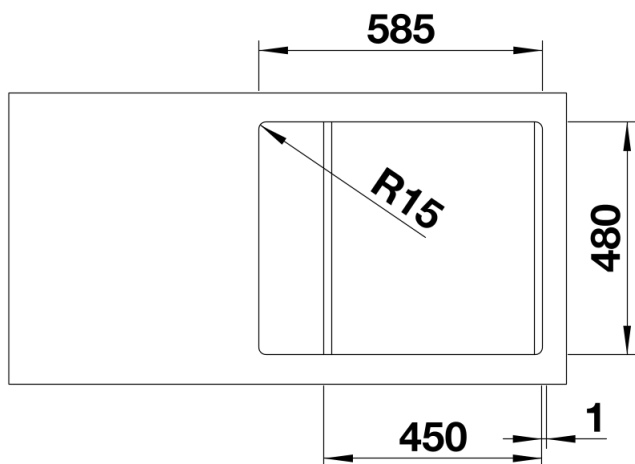

Technische productfiche LEMIS 45 S-IF Mini

Item nr. 525115

Voordelen

- Moderne rechte lijnige vorm
- Maximale bakcapaciteit voor meer functionaliteit
- Compact verlek
- Elegante vlakke IF-rand: voor inbouw van bovenaf of vlakbouw
- Spoeltafel omkeerbaar
- Korfventiel 3½"

Inbegrepen bij levering

- Plaatsbesparend afloopgarnituur
- korfventiel 3 ½"

Details

Bovenaanzicht

Uitgesneden

Vooranzicht

Zijaanzicht