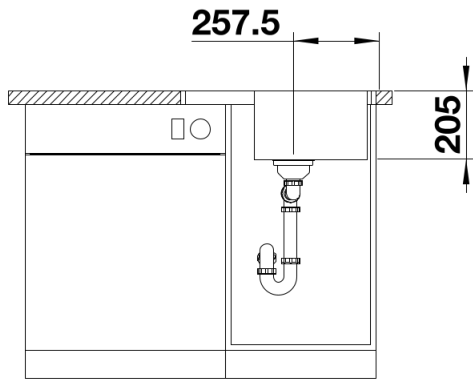

Technische productfiche LEMIS 45 S-IF Mini

Item nr. 525115

Voordelen

- Moderne rechte lijnige vorm
- Maximale bakcapaciteit voor meer functionaliteit
- Compact verlek
- Elegante vlakke IF-rand: voor inbouw van bovenaf of vlakbouw
- Spoeltafel omkeerbaar
- Korfventiel 3½"

Inbegrepen bij levering

- Plaatsbesparend afloopgarnituur
- korfventiel 3 ½"

Details

Bovenaanzicht

Uitgesneden

Vooranzicht

Zijaanzicht