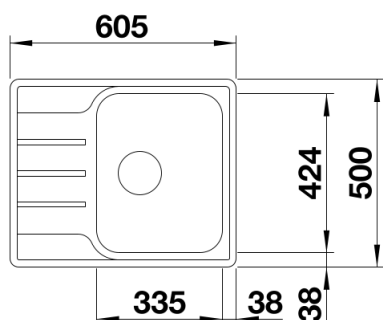

Technische productfiche LEMIS 45 S-IF Mini

Item nr. 525115

Voordelen

- Moderne rechte lijnige vorm
- Maximale bakcapaciteit voor meer functionaliteit
- Compact verlek
- Elegante vlakke IF-rand: voor inbouw van bovenaf of vlakbouw
- Spoeltafel omkeerbaar
- Korfventiel 3½"

Inbegrepen bij levering

- Plaatsbesparend afloopgarnituur
- korfventiel 3 ½"

Details

Bovenaanzicht

Uitgesneden

Vooranzicht

Zijaanzicht