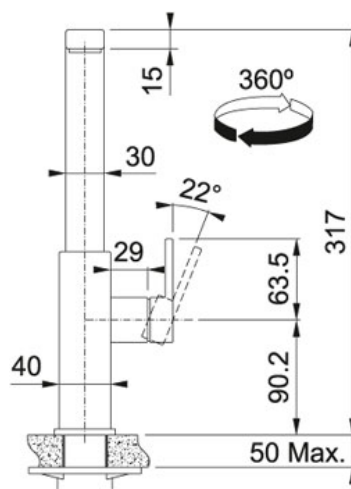

### TECHNISCHE GEGEVENS

Bediening	Links/rechts
Zwaaioek	360 °
Druk	Hoge druk
Uitsparing	Ø 35 mm
Uitvoering	Zwenkbare uitloop
Bereik uitloop	227,00 mm
Hoogte	317,00 mm