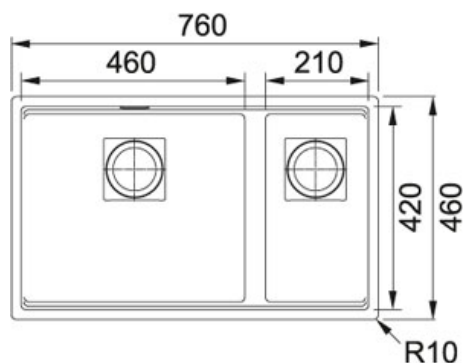

Fragranit+ Taupe | KNG120TP1

FAMILIE : Spoeltafels | INSTALLATIETIPE : Onderbouw | SERIE : Kubus 2 | MODEL : KNG 120 | UITVOERING : Fragranit+ Taupe

TECHNISCHE GEGEVENS

Kast	800.00 mm
Ventiel	3 1/2" met draaiknopbediening
Breedte	460.00 mm
Lengte van grote bak	460.00 mm
Breedte van grote bak	420.00 mm
Diepte van grote bak	200.00 mm
Aantal bakken	1 1/2
Positie druiplad	Geen
Uitsparing lengte	720.00 mm
Uitsparing breedte	420.00 mm
Uitsparing radius	R: 10 mm
Ventielset inbegrepen	Ja
Lengte van kleine bak	210.00 mm
Breedte van kleine bak	420.00 mm
Diepte van kleine bak	200.00 mm

SPECIFICATIES

	Onderbouw: montage langs de onderzijde van een in het werkblad gemaakte uitsparing		Sanitized®-hygiënefunctie beschermt tegen bacteriën
			Hoekradius van 10 mm in de hoeken van de bakken
	Geïntegreerde overloop: discreet, esthetisch en eenvoudig te reinigen		Openen en sluiten van het ventiel via draaiknopbedi