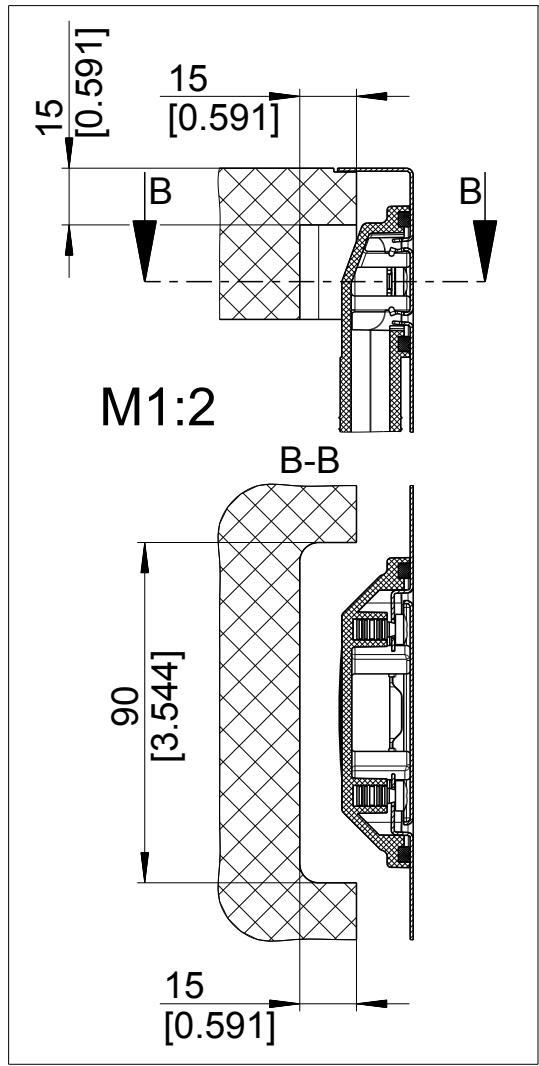

mm
[inch]

BLANCO

BLANCO ANDANO 400-IF

Änderungen vorbehalten. Aktuellste Version im Internet.
Subject to modifications. Latest version on the internet.

Edelstahl / Stainless steel	M 1:5	03/2015	andano_400-if_s_i_r	1000241787
-----------------------------	-------	---------	---------------------	------------