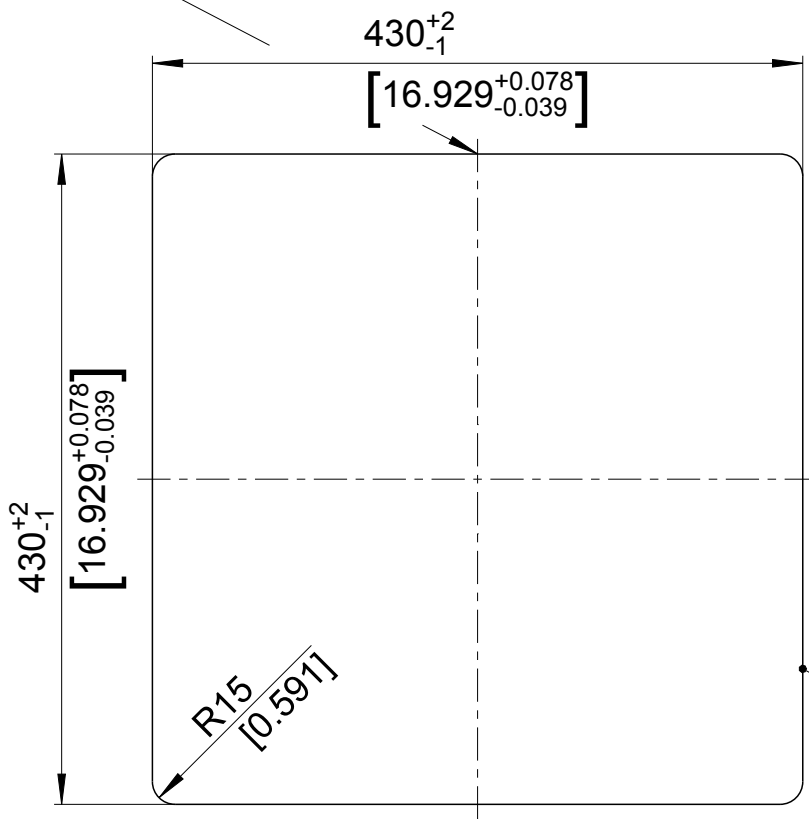

mm
[inch]

BLANCO

BLANCO ANDANO 400-IF

Änderungen vorbehalten. Aktuellste Version im Internet.
Subject to modifications. Latest version on the internet.

Edelstahl / Stainless steel	M 1:5	03/2015	andano_400-if_s_i_r	1000241787
-----------------------------	-------	---------	---------------------	------------