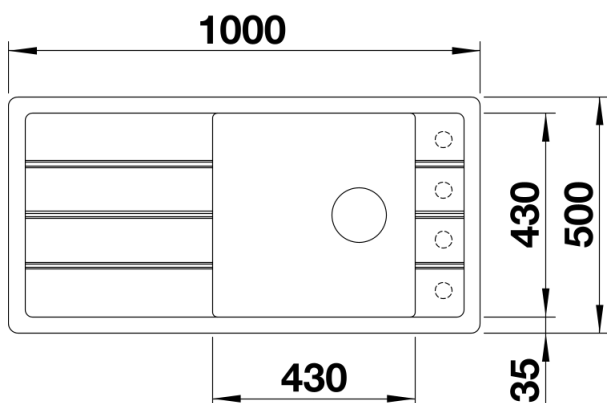

Technische productfiche FARON XL 6 S

Item nr. 524807

Voordelen

- Moderne interpretatie van de traditionele stijlelementen
- Fijne profielrand als opvallend kenmerk aan de rand van de spoelbak en de snijplank
- Dubbele groeven onderlijnen het landhuiskarakter
- Royale XL-bak
- Optionele snijplank uit massief essenhout, ook verkrijgbaar met een decoratief ornament, variabel te plaatsen boven het afdruiplak en de bak
- Hoogwaardige afwerking met verdekte C-overflow overloop en InFino afloopsysteem
- Spoeltafel omkeerbaar

Bovenaanzicht

Uitgesneden

Vooranzicht

Zijaanzicht