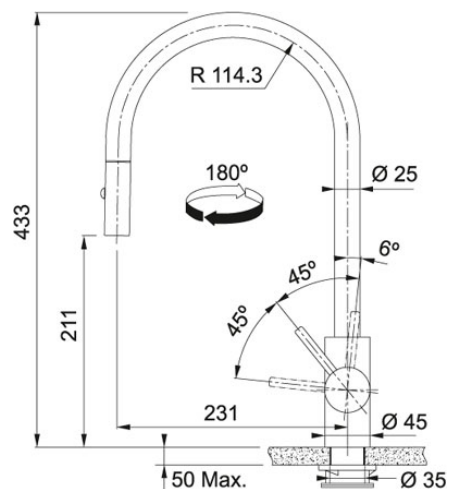

## Uittrekbare uitloop - Pull Down Antraciet | 301955

FAMILIE : Kranen | SERIE : Eos Neo | MODEL : Uittrekbare uitloop - Pull Down | UITVOERING : Antraciet

### TECHNISCHE GEGEVENS

Druk	Hoge druk
Zwaaihoek	180 °
Uitvoering	Uittrekbare uitloop - Pull Down
Bediening	0/90
Bediening	Zijdelings
Cartridge	Keramische schijven
Openingen ø 35 mm	Ø 35 mm
Type	Keukenmengkraan
Diameter	Ø 35 mm
Debiet	10,4 l/min
Prijs	665,50 €
Artikelnummer	301955

### SPECIFICATIES

 Laminaire  
straal