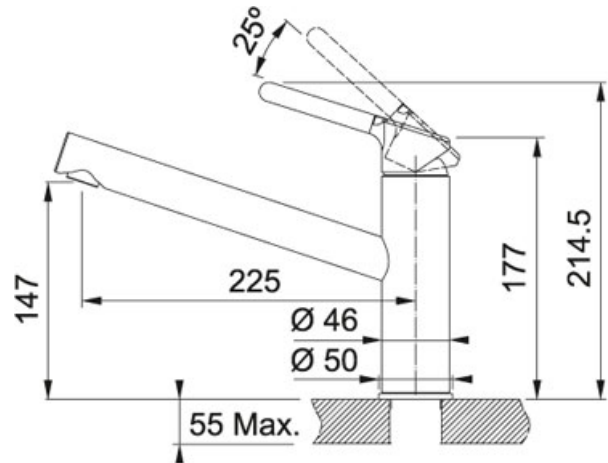

### TECHNISCHE GEGEVENS

Uitvoering	Zwenkbare uitloop
Zwaaihoek	360 °
Cartridge	Keramische schijven
Bediening	Bovenaan
Druk	Hoge druk
Bereik uitloop	225,00 mm
Afstand tussen werkblad en uitloop	147,00 mm
Hoogte	214,00 mm
Openingen ø 35 mm	Ø 35 mm
Overige kenmerken	Geleverd met versterking voor montage op RVS spoeltafels Waterbesparende bediening
Type	Keukenmengkraan
Prijs	235,95 €