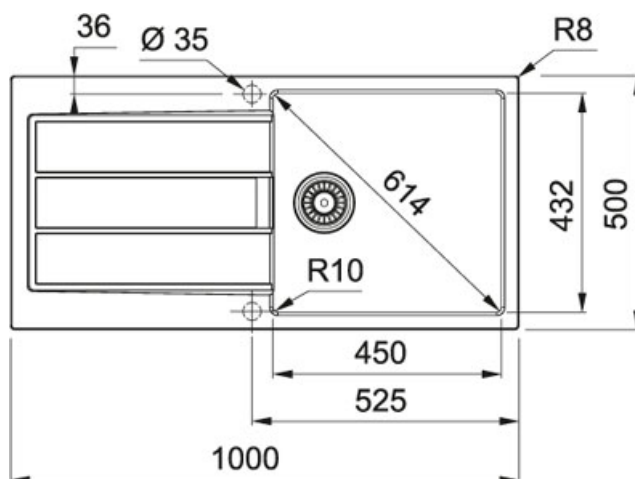

S2D 611 Tectonite Zwart | S2D611ZW1

FAMILIE : Spoeltafels | INSTALLATIETYPEN : Inbouw | SERIE : Sirius 2.0 | MODEL : S2D 611 | UITVOERING : Tectonite Zwart

TECHNISCHE GEGEVENS

Kast	600,00 mm
Ventiel	3 1/2"
Openingen ø 35 mm	Geen
Lengte	1 000,00 mm
Breedte	500,00 mm
Lengte van grote bak	450,00 mm
Breedte van grote bak	432,00 mm
Diepte van grote bak	200,00 mm
Aantal bakken	1
Uitsparing lengte	984,00 mm
Uitsparing breedte	484,00 mm
Positie druiplad	Omkeerbaar
Ventielset inbegrepen	Ja
Afloopset inbegrepen	Ja
Prijs	268,40 €
Artikelnummer	S2D611ZW1

SPECIFICATIES

▣ Inbouw