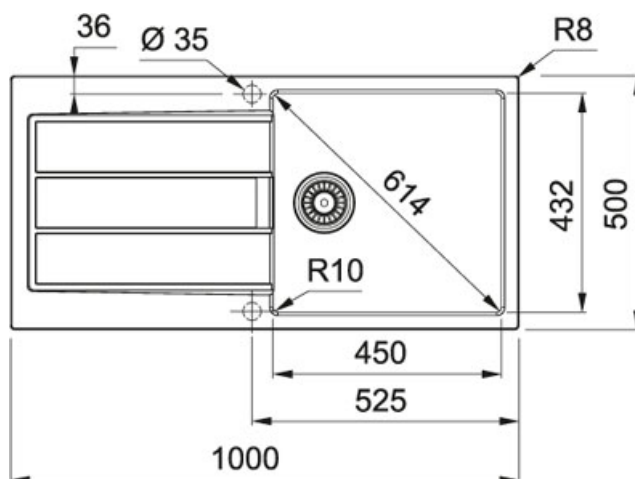

S2D 611 Tectonite Grijs | S2D611GR1

FAMILIE : Spoeltafels | INSTALLATIETYPE : Inbouw | SERIE : Sirius 2.0 | MODEL : S2D 611 | UITVOERING : Tectonite Grijs

TECHNISCHE GEGEVENS

Kast	600,00 mm
Ventiel	3 1/2"
Openingen ø 35 mm	Geen
Lengte	1 000,00 mm
Breedte	500,00 mm
Lengte van grote bak	450,00 mm
Breedte van grote bak	432,00 mm
Diepte van grote bak	200,00 mm
Aantal bakken	1
Uitsparing lengte	984,00 mm
Uitsparing breedte	484,00 mm
Positie druiplad	Omkeerbaar
Ventielset inbegrepen	Ja
Afloopset inbegrepen	Ja
Prijs	268,40 €
Artikelnummer	S2D611GR1

SPECIFICATIES

▣ Inbouw