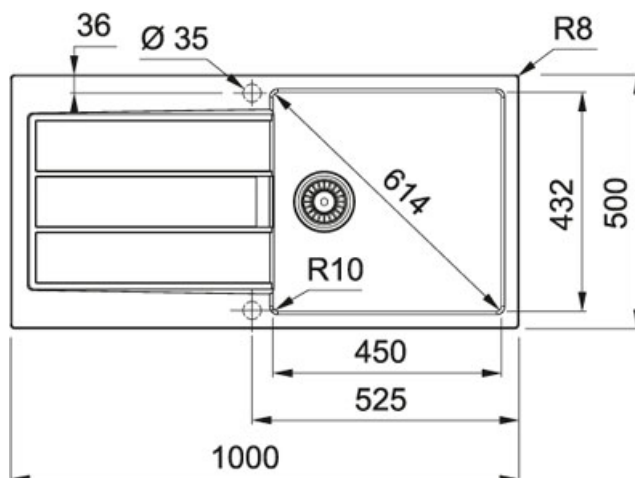

## S2D 611 Tectonite Wit gespikkeld | S2D611WG1

FAMILIE : Spoeltafels | INSTALLATIETYPEN : Inbouw | SERIE : Sirius 2.0 | MODEL : S2D 611 | UITVOERING : Tectonite Wit gespikkeld

### TECHNISCHE GEGEVENS

Kast	600,00 mm
Ventiel	3 1/2"
Openingen ø 35 mm	Geen
Lengte	1 000,00 mm
Breedte	500,00 mm
Lengte van grote bak	450,00 mm
Breedte van grote bak	432,00 mm
Diepte van grote bak	200,00 mm
Aantal bakken	1
Uitsparing lengte	984,00 mm
Uitsparing breedte	484,00 mm
Positie druiplad	Omkeerbaar
Ventielset inbegrepen	Ja
Afloopset inbegrepen	Ja
Prijs	268,40 €
Artikelnummer	S2D611WG1