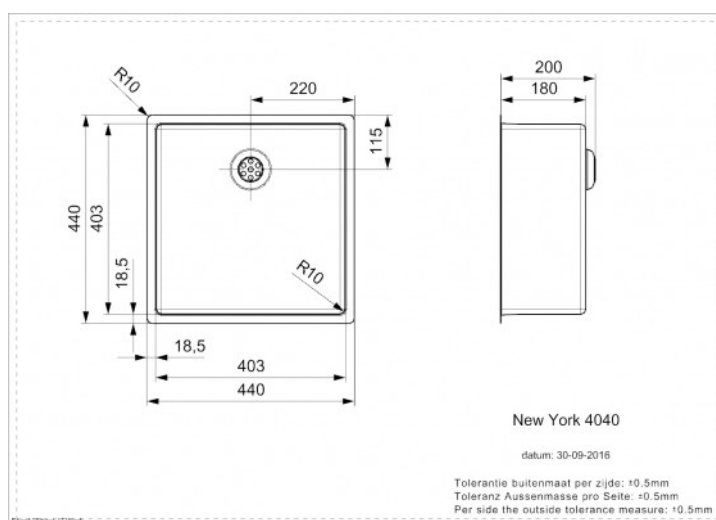

Technische tekening