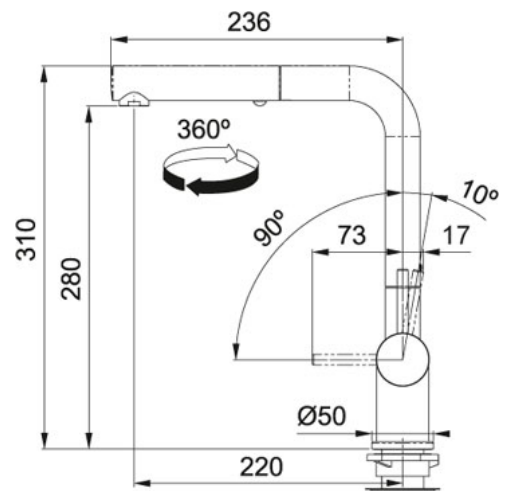

Active Plus Sproeier Nikkel | 301859

FAMILIE : Kranen | SERIE : Active Plus | MODEL : Sproeier | UITVOERING : Nikkel

TECHNISCHE GEGEVENS

Bediening	Links/rechts
Uitvoering	Sproeier
Druk	Hoge druk
Bereik uitloop	236,00 mm
Max. werkbladhoogte	45,00 mm
Hoogte	310,00 mm
Zwaaihoek	360 °
Afstand tussen werkblad en uitloop	280,00 mm
Type	Keramische schijven
Overige kenmerken	Uitgerust met anti-terugslagklep vlg. EN 1717 Geleverd met versterking voor montage op RVS spoeltafels Waterbesparende bediening