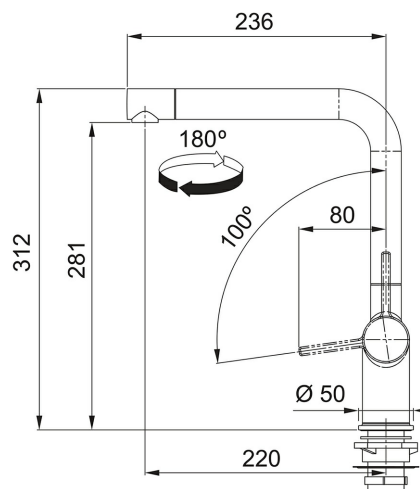

Zwenkbare uitloop Chroom / Steengrijs | 301016

FAMILIE : **Kranen** | SERIE : **Active** | MODEL : **Zwenkbare uitloop** | INSTALLATIETIPE : **Tap standing** | INSTALLATIETIPE :
Sink/Worktop | UITVOERING : **Chroom / Steengrijs**

TECHNISCHE GEGEVENS

Hoogte	312,00 mm
Afstand tussen werkblad en uitloop	281,00 mm
Bereik uitloop	220,00 mm
Uitvoering	Zwenkbare uitloop
Type	Keramische schijven
Bediening	Zijdelings
Zwaaihoek	180 °
Cartridge	Keramische schijven
Druk	Hoge druk
Prijs	586,85 €
Artikelnummer	301016

SPECIFICATIES

 Laminaire
straal