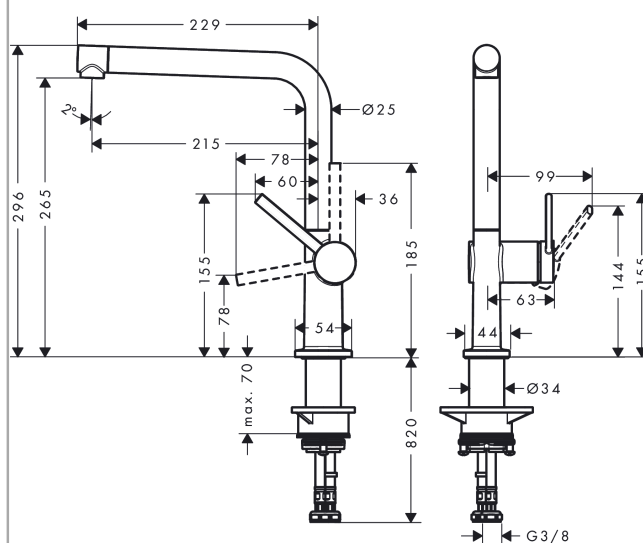

### Funcities

- ComfortZone 270
- L-uitloop
- draaibare uitloop instelbaar in 4 standen op 60°, 110°, 150° of 360°
- laminaarstraal
- maximaal debiet bij 3 bar: 8,4 l/min.
- keramisch cartouche
- G 3/8-aansluitslangen
- Safety Function: voorinstelbare heetwaterbegrenzing
- geschikt voor doorstroomtoestellen
- kraangat Ø 35 mm vereist

## Maattekening