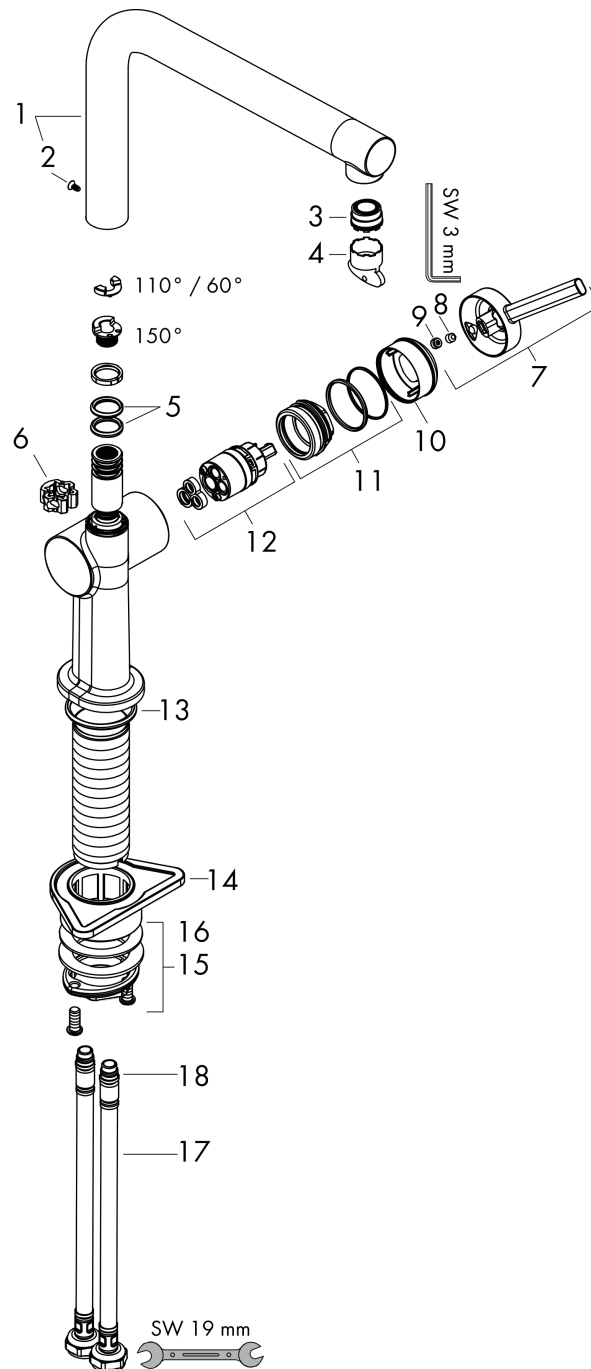

## Maattekening

## Doorstroomdiagram

Talis M54  
 Ééngreepskeukenmengkraan 270, 1jet  
 Oppervlakken: **Chroom** Art.-nr.: **72840000**

## Uittrektekening

Bouwjaar: >12/19

Talis M54  
 Ééngreepskeukenmengkraan 270, 1jet  
 Oppervlakken: Chroom Art.-nr.: 72840000

### Onderdelenlijst

Bouwjaar: >12/19

= Pos.	Beschrijving	Art.-nr.	PC	VE
1	uitloop compl.	93758000	-	1
2	schroef	97662000	-	1
3	straalschijf	93748000	-	1
4	servicesleutel	93750000	-	1
5	O-Ring 14x2,5	98189000	-	1
6	axialring	97558000	-	1
7	greep	93736000	-	1
8	inbusschroef M5x5	98446000	-	1
9	greepstop	93735610	-	1
10	afdekkap	93737000	-	1
11	moer	93738000	-	1
12	kardoes compl.	93760000	-	1
13	O-ring 35x3	98052000	-	1
14	bevestigingsmateriaal	97523000	-	1
15	schachtbevestigingsset compl. (Ø 34)	95049000	-	1
16	stelring	97548000	-	1
17	aansluitslang 900 mm M8x0,75 G3/8	93746000	-	1
18	O-ring 6,6x1,6	93019000	-	1