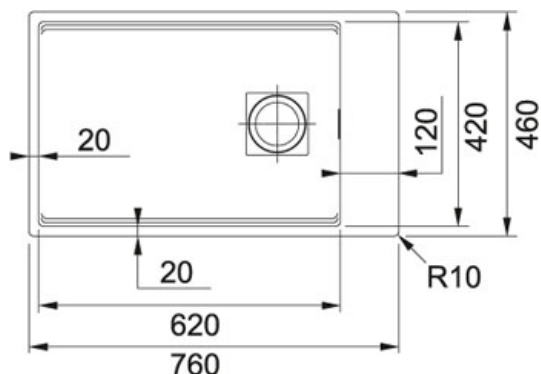

## TECHNISCHE GEGEVENS

Kast	800,00 mm
Ventiel	3 1/2"
Breedte	460,00 mm
Lengte van grote bak	620,00 mm
Breedte van grote bak	420,00 mm
Diepte van grote bak	200,00 mm
Aantal bakken	1
Positie druiplad	Geen
Uitsparing lengte	720,00 mm
Uitsparing breedte	420,00 mm
Uitsparing radius	R: 10 mm
Ventielset inbegrepen	Ja
Openingen ø 35 mm	2 voorgemonteerde, uitboorbare pastilles
Lengte	760,00 mm
Afloopset inbegrepen	Ja
Prijs	874,90 €
Artikelnummer	KNG110620MB1