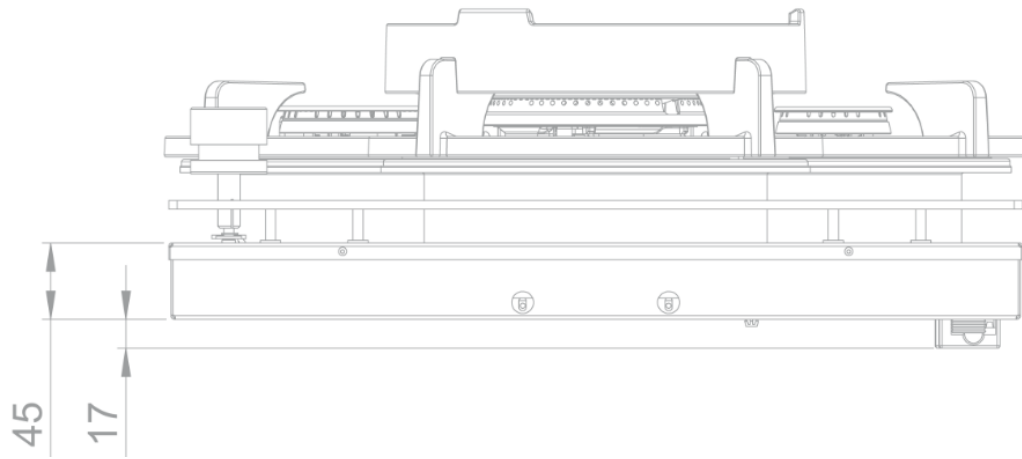

### Afmetingen

---

- Product afmetingen (BxDxH) (mm) 533 x 503 x 89
- Installatiehoogte incl. support bar (mm) 119

### Technische eigenschappen

---

- Aansluitwaarde (W) 9800
- Elektrische aansluiting 220-240V 1L+N
- Frequentie (Hz) 50
- Netto gewicht (kg) 20,0

56006|01

Top view / bovenaanzicht

Vue de dessus / Draufsicht

Bottom view / onderaanzicht

Vue de dessous / Unteransicht

56006|01

Side view / zijaanzicht

Vue latérale / Seitenansicht

\*119 incl support bar

Front view / vooraanzicht

Vue de face / Vorderansicht