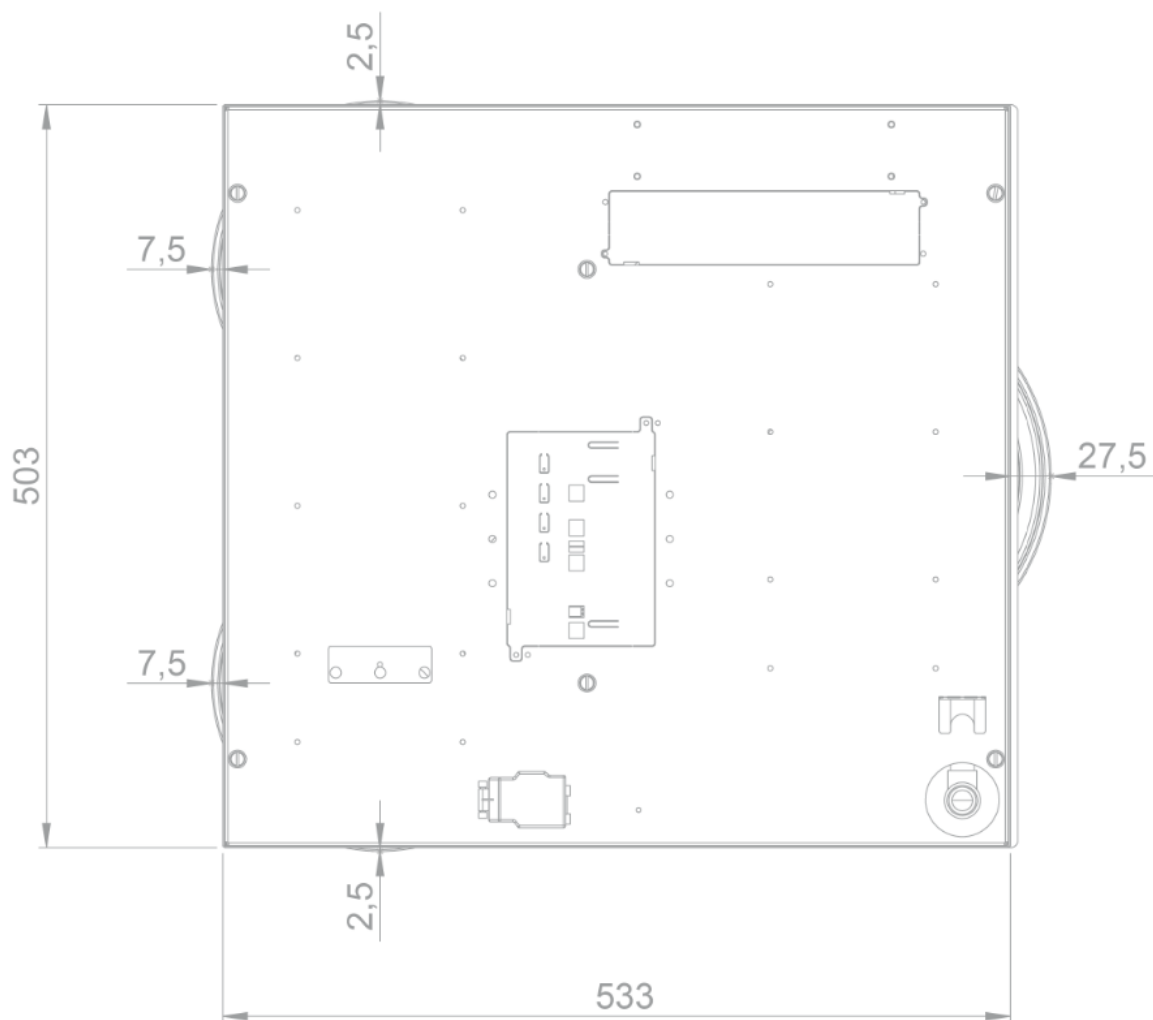

### Afmetingen

---

- Product afmetingen (BxDxH) (mm) 533 x 503 x 89
- Installatiehoogte incl. support bar (mm) 119

### Technische eigenschappen

---

- Aansluitwaarde (W) 9800
- Elektrische aansluiting 220-240V 1L+N
- Frequentie (Hz) 50
- Netto gewicht (kg) 20,0

56006|01

Top view / bovenaanzicht

Vue de dessus / Draufsicht

Bottom view / onderaanzicht

Vue de dessous / Unteransicht

56006|01

Side view / zijaanzicht

Vue latérale / Seitenansicht

\*119 incl support bar

Front view / vooraanzicht

Vue de face / Vorderansicht