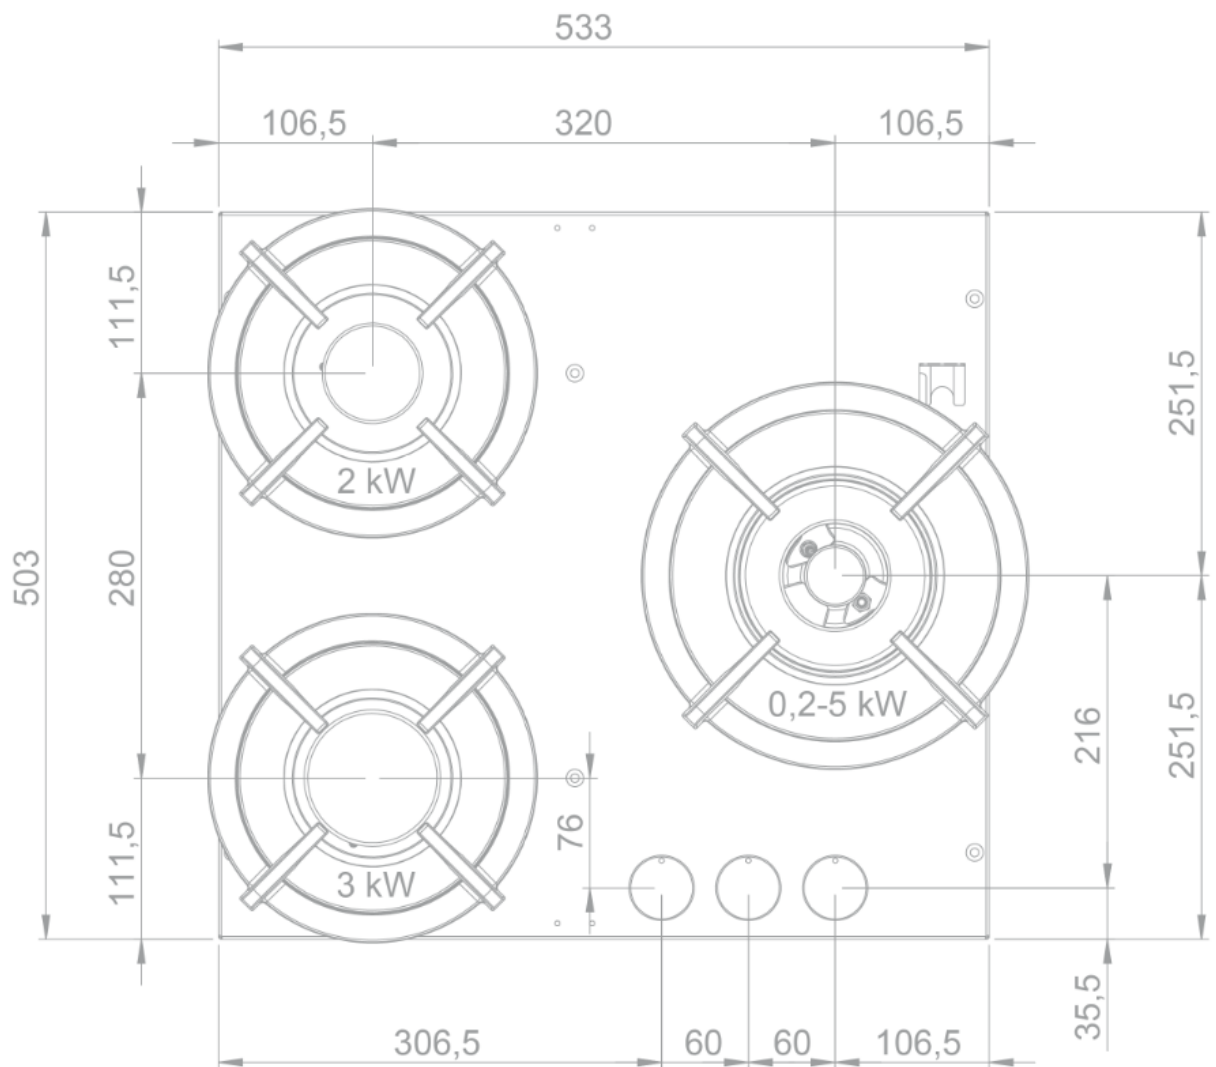

### Afmetingen

---

- Product afmetingen (BxDxH) (mm) 533 x 503 x 89
- Installatiehoogte incl. support bar (mm) 119

### Technische eigenschappen

---

- Aansluitwaarde (W) 9800
- Elektrische aansluiting 220-240V 1L+N
- Frequentie (Hz) 50
- Netto gewicht (kg) 20,0

56006|01

Top view / bovenaanzicht

Vue de dessus / Draufsicht