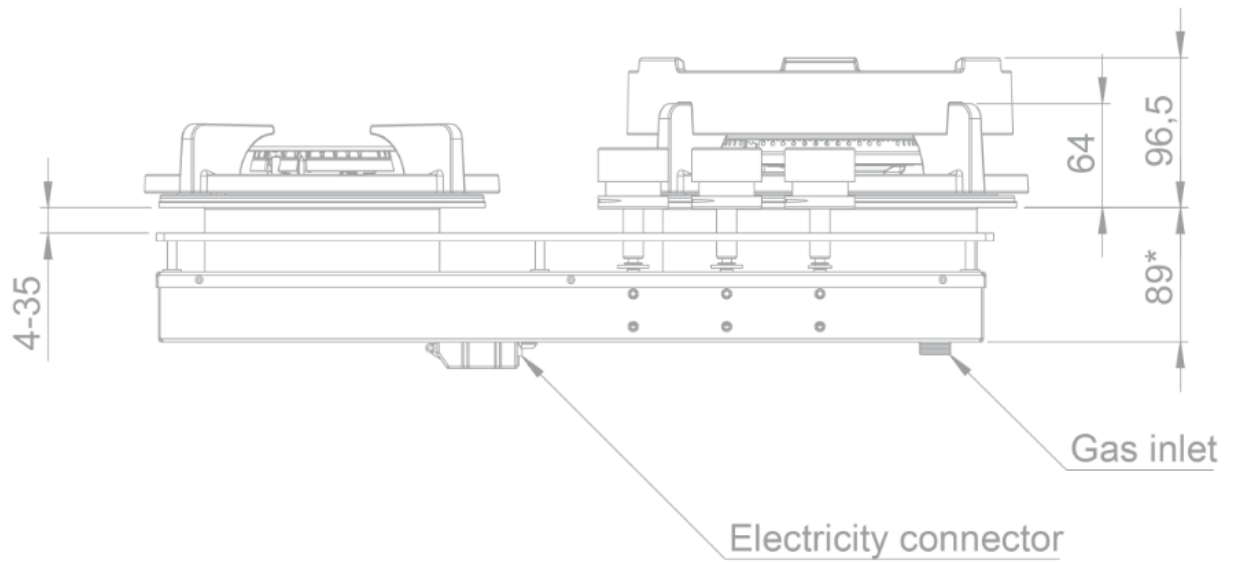

### Afmetingen

---

- Product afmetingen (BxDxH) (mm) 533 x 503 x 89
- Installatiehoogte incl. support bar (mm) 119

### Technische eigenschappen

---

- Aansluitwaarde (W) 9800
- Elektrische aansluiting 220-240V 1L+N
- Frequentie (Hz) 50
- Netto gewicht (kg) 20,0

56006|01

Top view / bovenaanzicht

Vue de dessus / Draufsicht

Bottom view / onderaanzicht

Vue de dessous / Unteransicht

56006|01

Side view / zijaanzicht

Vue latérale / Seitenansicht

\*119 incl support bar

Front view / vooraanzicht

Vue de face / Vorderansicht