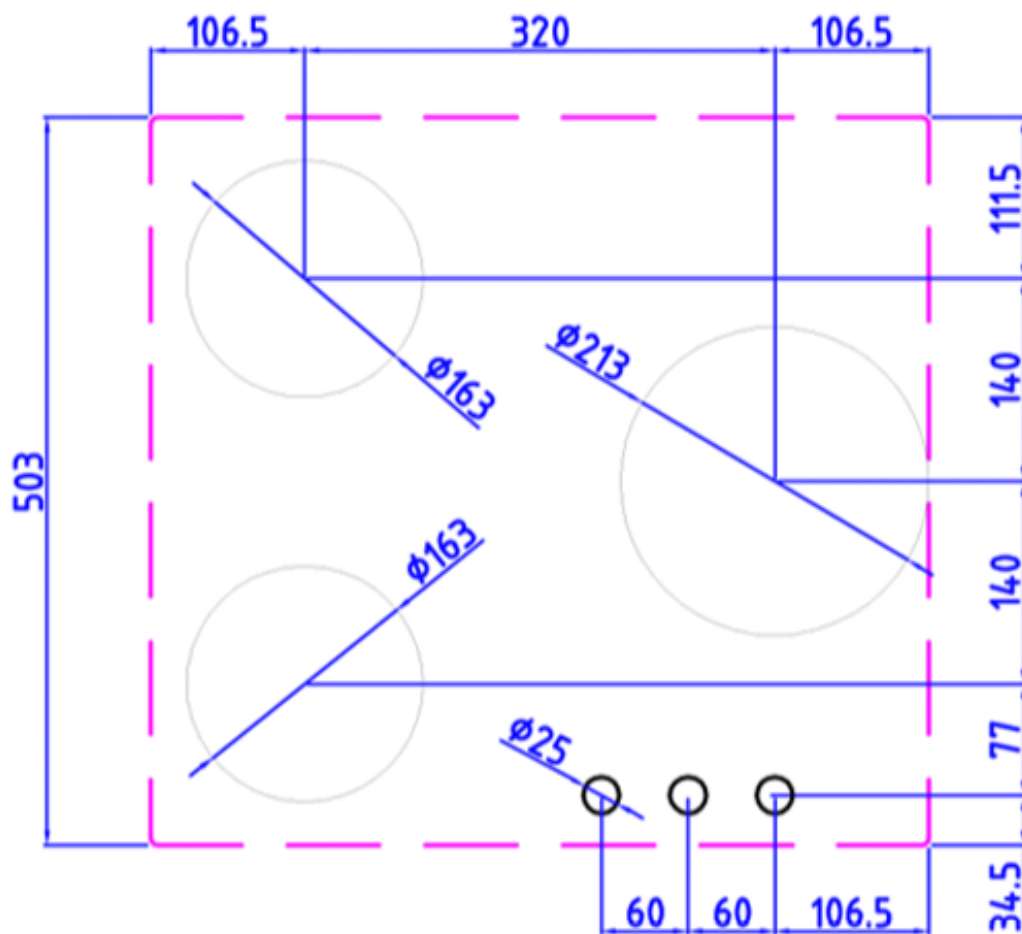

### Afmetingen

---

- Product afmetingen (BxDxH) (mm) 533 x 503 x 89
- Installatiehoogte incl. support bar (mm) 119

### Technische eigenschappen

---

- Aansluitwaarde (W) 9800
- Elektrische aansluiting 220-240V 1L+N
- Frequentie (Hz) 50
- Netto gewicht (kg) 20,0

56006|01

Top view / bovenaanzicht

Vue de dessus / Draufsicht

Bottom view / onderaanzicht

Vue de dessous / Unteransicht

56006|01

Side view / zijaanzicht

Vue latérale / Seitenansicht

\*119 incl support bar

Front view / vooraanzicht

Vue de face / Vorderansicht