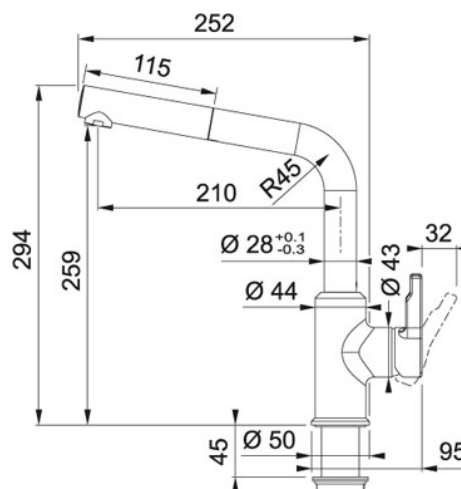

Uittrekbare uitloop Chroom / Metaal Wit | 301918

FAMILIE : Kranen | MODEL : Uittrekbare uitloop | SERIE : Urban | INSTALLATIETYPE : Kranen | UITVOERING : Chroom / Metaal Wit | INSTALLATIETYPE : Hoge druk

TECHNISCHE GEGEVENS

Druk	Hoge druk
Bediening	Zijdelings
Openingen ø 35 mm	Ø 35 mm
Cartridge	Keramische schijven
Uitvoering	Uittrekbare uitloop
Bediening	10/80
Type	Keukenmengkraan
Zwaaioek	150 °
Prijs	419,54 €