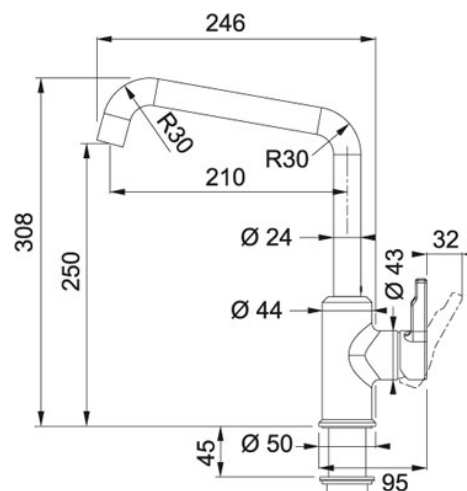

Zwenkbare uitloop Chroom / Metaal Wit | 301921

FAMILIE : Kranen | MODEL : Zwenkbare uitloop | SERIE : Urban | INSTALLATIETYPEN : Kranen | UITVOERING : Chroom / Metaal Wit

TECHNISCHE GEGEVENS

Druk	Hoge druk
Bediening	Zijdelings
Openingen ø 35 mm	Ø 35 mm
Cartridge	Keramische schijven
Uitvoering	Zwenkbare uitloop
Bediening	10/80
Type	Keukenmengkraan
Zwaaihoek	360 °
Prijs	356,93 €