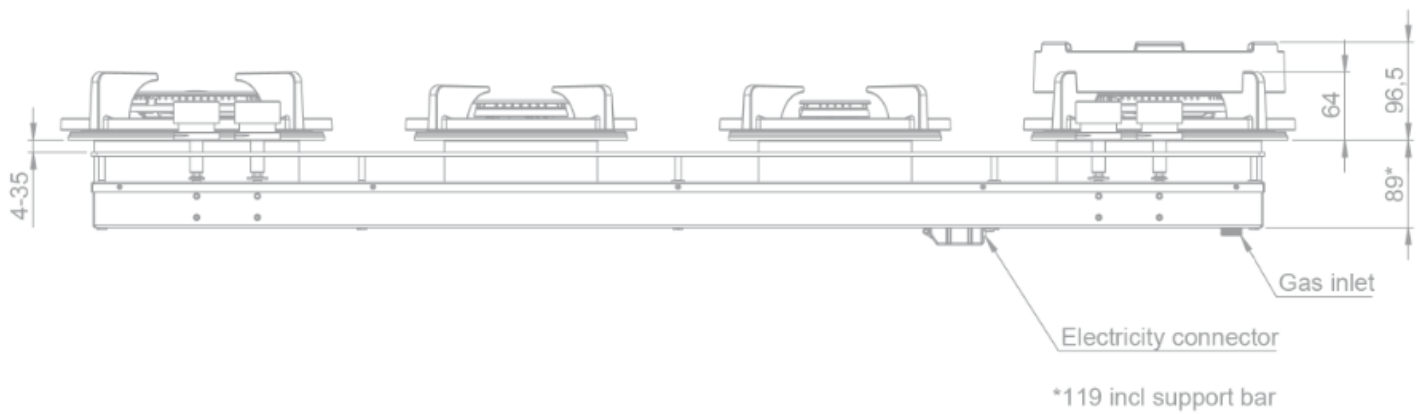

### Afmetingen

- Product afmetingen (BxDxH) (mm) 1157 x 503 x 89
- Installatiehoogte incl. support bar (mm) 119

# 56014|01

Top view / bovenaanzicht

Vue de dessus / Draufsicht

Bottom view / onderaanzicht

Vue de dessous / Unteransicht

56014|01

Side view / zijaanzicht

Vue latérale / Seitenansicht