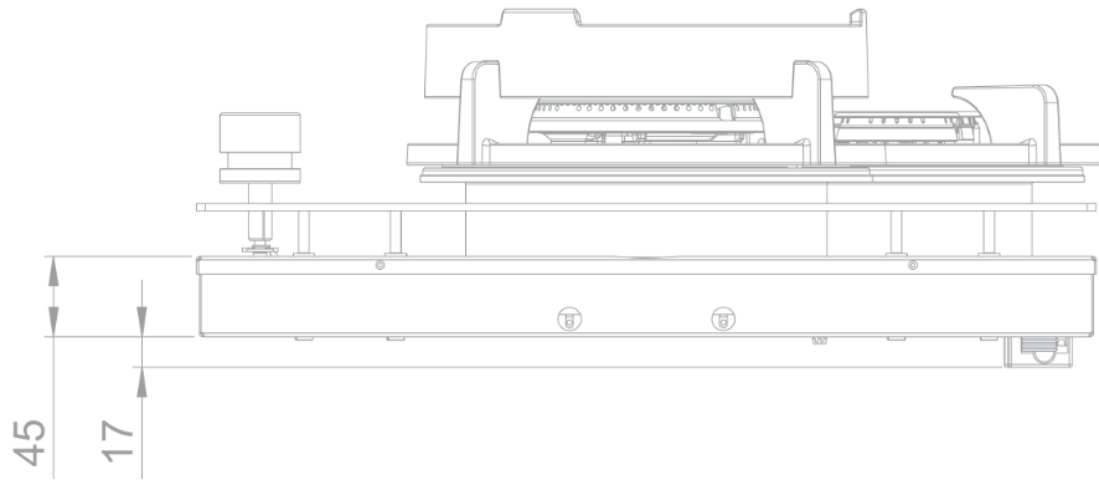

### Afmetingen

- Product afmetingen (BxDxH) (mm) 1157 x 503 x 89
- Installatiehoogte incl. support bar (mm) 119

# 56014|01

Top view / bovenaanzicht

Vue de dessus / Draufsicht

Bottom view / onderaanzicht

Vue de dessous / Unteransicht

56014|01

Side view / zijaanzicht

Vue latérale / Seitenansicht