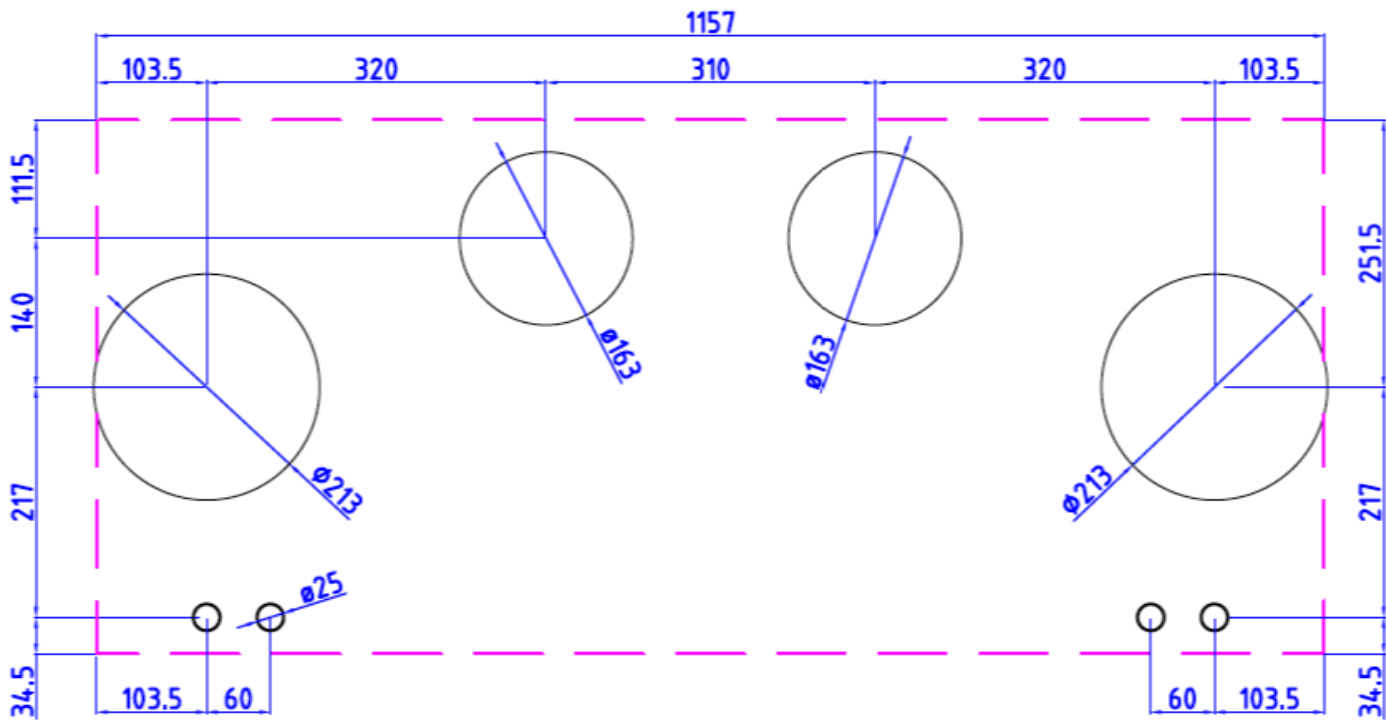

Front view / vooraanzicht

Vue de face / Vorderansicht

P[|^Á æ^!} / * æ^}] æ[[ ]

Ô[} -ã ~ !æã } Á^Á[~ • / Lochbild