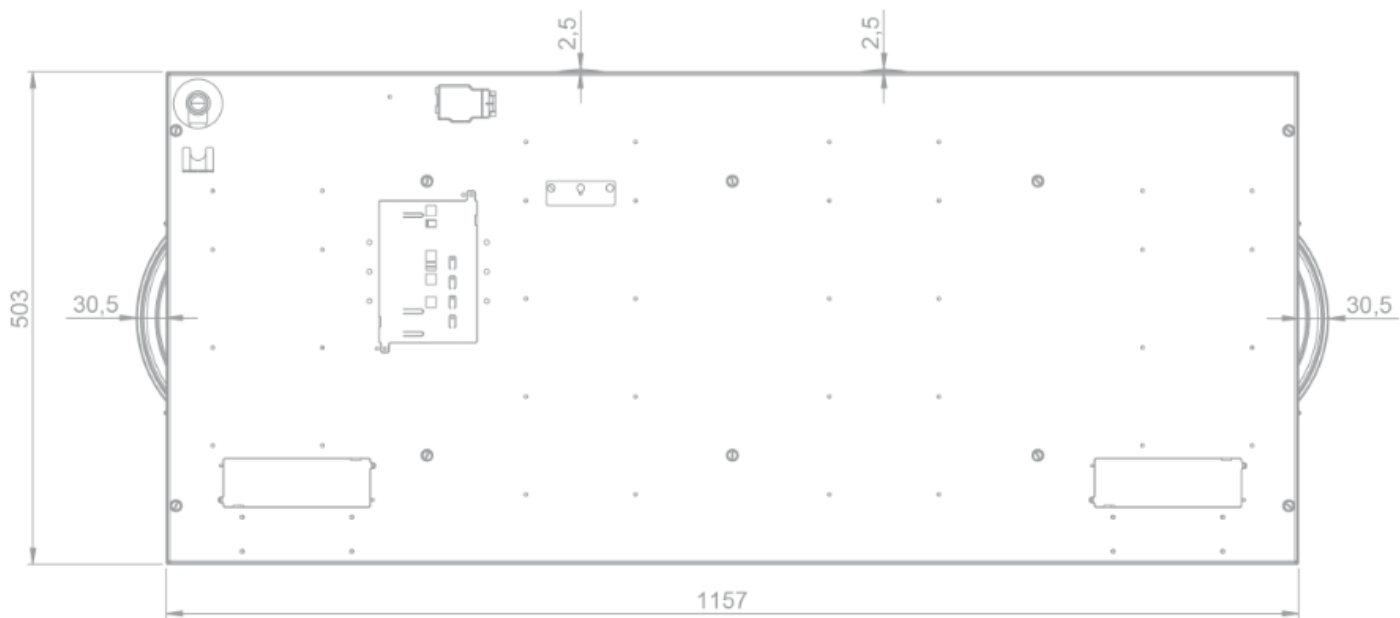

### Afmetingen

- Product afmetingen (BxDxH) (mm) 1157 x 503 x 89
- Installatiehoogte incl. support bar (mm) 119

# 56014|01

Top view / bovenaanzicht

Vue de dessus / Draufsicht

Bottom view / onderaanzicht

Vue de dessous / Unteransicht

56014|01

Side view / zijaanzicht

Vue latérale / Seitenansicht