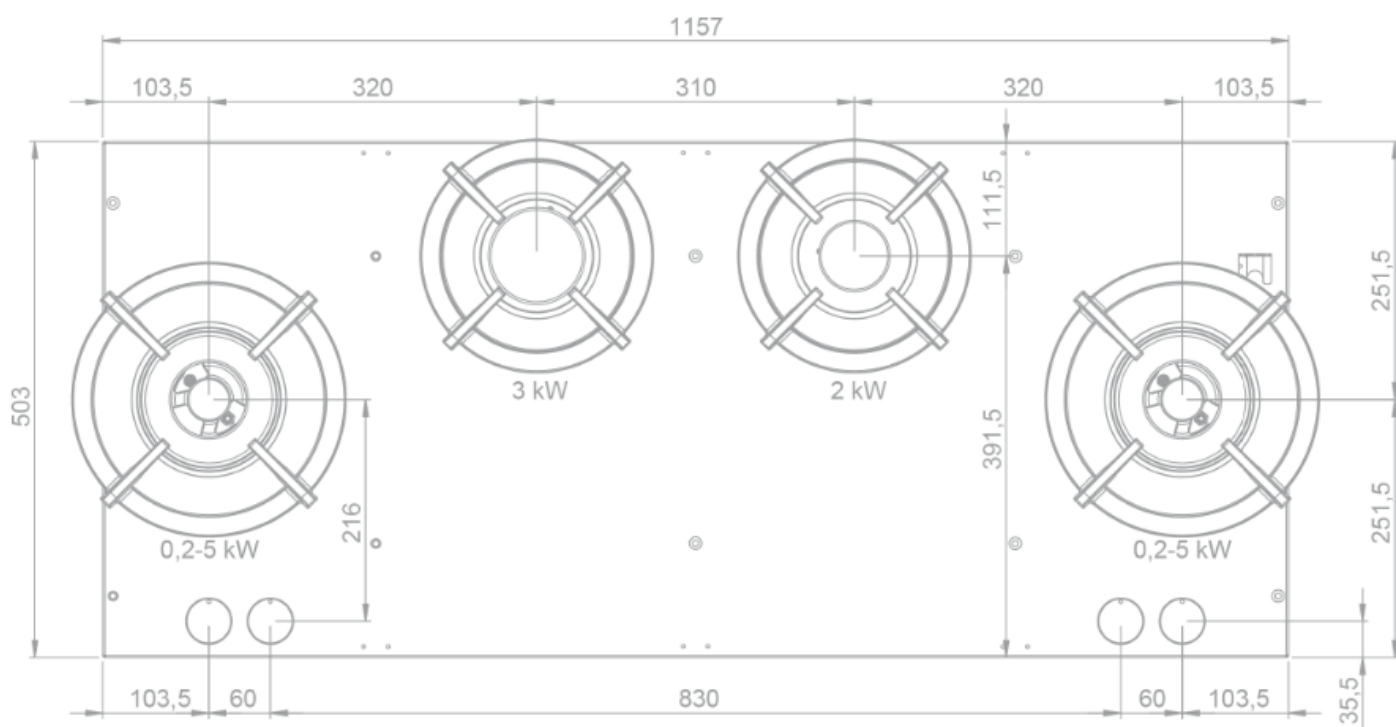

56014|01

Top view / bovenaanzicht

Vue de dessus / Draufsicht