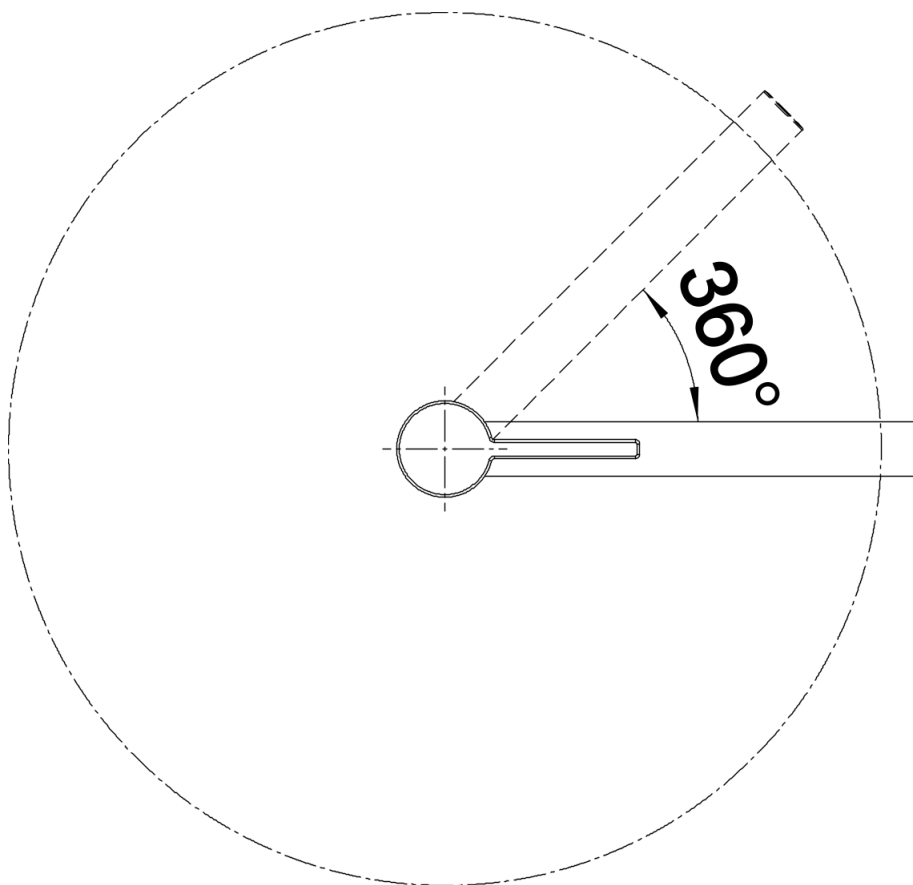

Kleuren

Beschikbare kleuren

chrom

galvanic chrom

Inbegrepen bij levering

- Uitloop 360° draaibaar
- Kraangat van \varnothing 35 mm vereist
- Cartouche met keramische schijven
- Flexibele aansluitslangen van 450 mm lang en met $\frac{3}{8}$ " moer voor eenvoudige montage
- Gepatenteerde straalbreker/sproeier voor verminderde kalkaanslag
- Stabilisatieplaat voor betere standvastigheid van de kraan op roestvrij stalen spoeltafels
- LGA Certificaat
- DVGW Certificaat

Details

Draaibereik

Zijaanzicht