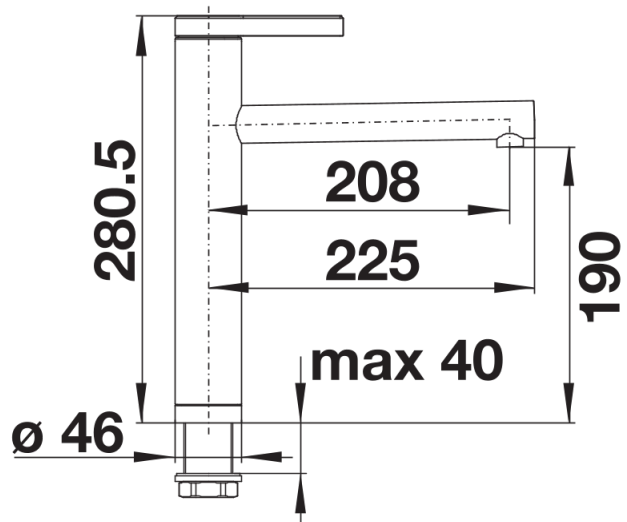

Kleuren

Beschikbare kleuren

chrom

galvanic chrom

Inbegrepen bij levering

- Uitloop 360° draaibaar
- Kraangat van \varnothing 35 mm vereist
- Cartouche met keramische schijven
- Flexibele aansluitslangen van 450 mm lang en met $\frac{3}{8}$ " moer voor eenvoudige montage
- Gepatenteerde straalbreker/sproeier voor verminderde kalkaanslag
- Stabilisatieplaat voor betere standvastigheid van de kraan op roestvrij stalen spoeltafels
- LGA Certificaat
- DVGW Certificaat

Details

Draaibereik

Zijaanzicht