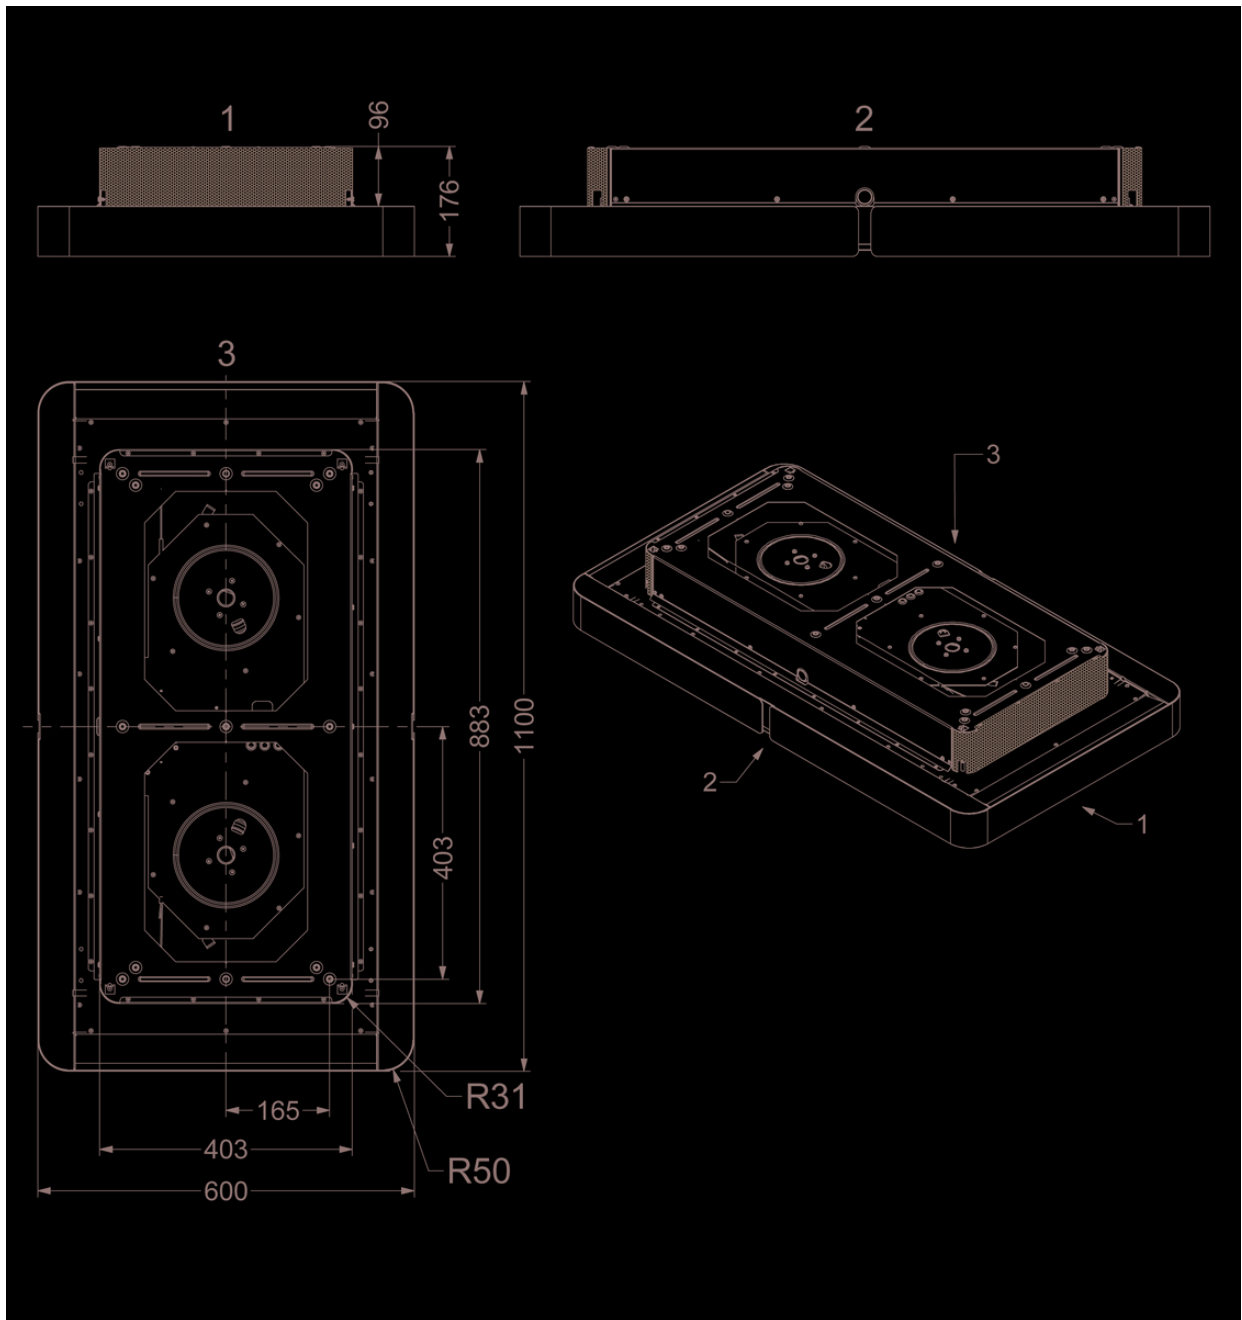

Technische eigenschappen

▪ Aansluitwaarde (W)	175
▪ Spanning (V)	220-230
▪ Frequentie (Hz)	50
▪ Lengte van de aansluitkabel (m)	0,55
▪ Netto gewicht (kg)	40