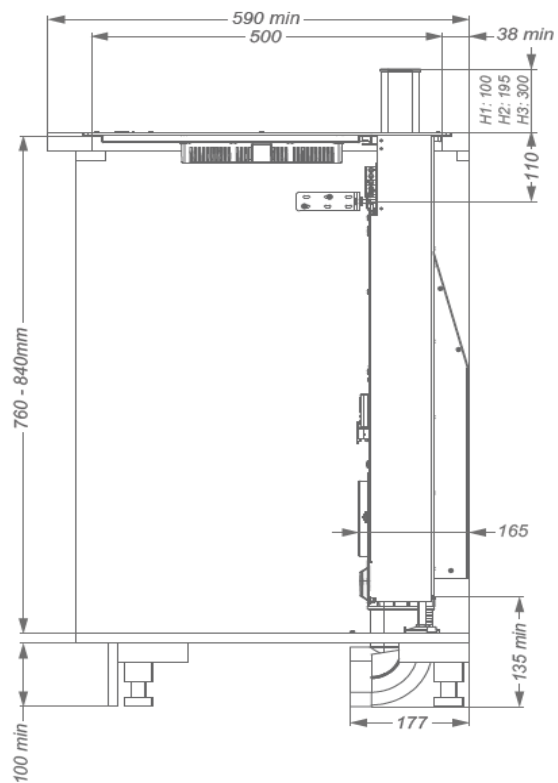

**Werkbladdampkap**
4-zones 88 cm
Zwart

EAN 5414425133949

**Dampkap****Afmetingen dampkap (mm)**

Afmetingen (BxDxH) (mm) 818 x 160 x 760-840

Energie label

Energie-efficiëntieklasse (EEdampkap)	B
Jaarlijks energieverbruik (kWh/j) (AECdampkap)	57,4
Hydrodynamische-efficiëntieklasse (FDEdampkap)	B
Verlichtings-efficiëntieklasse (LEdampkap)	-
Vetfilterings-efficiëntieklasse (GFEdampkap)	C

Inductie kookplaat

Algemeen

Zwart opaak glas	•
C-rand glas	•
Opbouw / vlakbouw	• / •

Afmetingen kookplaat (mm)

Afmetingen (BxDxH) (mm)	880 x 520 x 57
Uitsnijding werkblad (BxD)(mm)	860 x 500
Afmetingen freesrand vlakbouw (BxDxH) (mm)	884 x 524 x 6

Technische specificaties

Maximum vermogen	7.680 W
Spanning	230 V / 400 V + N
Verbruik in stand-by modus Ps (W)	<0,5 W
Gewicht (kg)	50,1

Accessoires

Accessoires

Vetfilter	
- Vetfilter links	1821020
- Vetfilter rechts	1821134
Inbouwbox met monoblockfilter	
- Inbouwbox met monoblockfilter H 98 WIT (98x818x290mm)	7921400
- Inbouwbox met monoblockfilter H 98 ZWART (98x818x290mm)	7922400
- Inbouwbox met monoblockfilter H 98 INOX LOOK (98x818x290mm)	7923400

Afmetingen

Opbouw installatie

Vlakbouw installatie

Afmetingen

mm

	E	F	K	P	R	S	T	X
Opbouw	860	500	4	6				38 min
Vlakbouw	860	500	4	6	8	884	524	38 min