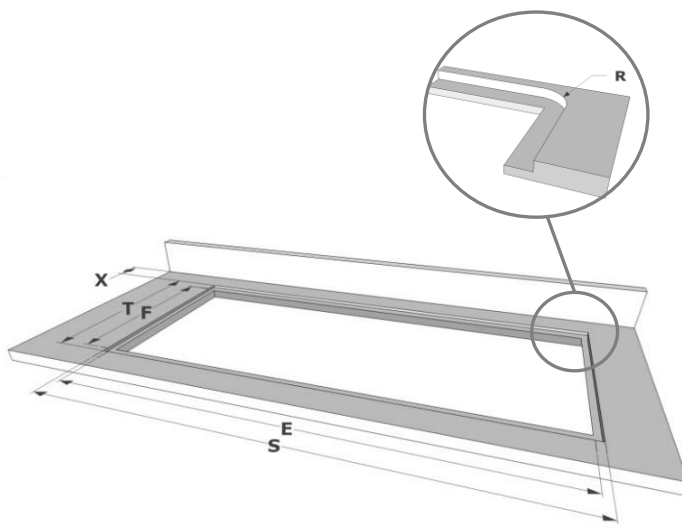

Inductie kookplaat

Algemeen

Zwart opaak glas	•
C-rand glas	•
Opbouw / vlakbouw	• / •

Afmetingen kookplaat (mm)

Afmetingen (BxDxH) (mm)	880 x 520 x 57
Uitsnijding werkblad (BxD)(mm)	860 x 500
Afmetingen freesrand vlakbouw (BxDxH) (mm)	884 x 524 x 6

Kookzones

Octagonale zones (inductie 220 x 180 mm)	4
Vermogen per zone (min. - max. / super power) (W)	111 - 2100/3700

Kookfuncties

Bediening	Slider touch bediening met witte LED's
Aantal vermogenstanden	9 + Power + Super Power
Timer per zone	•
Kookwekker	•
Stop&Go	•
Warmhoudfunctie	• (42, 70 and 94 °C)
Automatische brug functie	• (2x)
Restwarmte indicatie	•
Aankookautomaat	•
Vergrendeling bedieningspaneel	•
Automatische pan herkenning	•
Grill functie	•

Technische specificaties

Maximum vermogen	7.680 W
Spanning	230 V / 400 V + N
Verbruik in stand-by modus Ps (W)	<0,5 W
Gewicht (kg)	50,1

Accessoires

Accessoires

Vetfilter	
- Vetfilter links	1821020
- Vetfilter rechts	1821134
Inbouwbox met monoblockfilter	
- Inbouwbox met monoblockfilter H 98 WIT (98x818x290mm)	7921400
- Inbouwbox met monoblockfilter H 98 ZWART (98x818x290mm)	7922400
- Inbouwbox met monoblockfilter H 98 INOX LOOK (98x818x290mm)	7923400

Afmetingen

Opbouw installatie

Vlakbouw installatie

Afmetingen

mm

	E	F	K	P	R	S	T	X
Opbouw	860	500	4	6				38 min
Vlakbouw	860	500	4	6	8	884	524	38 min