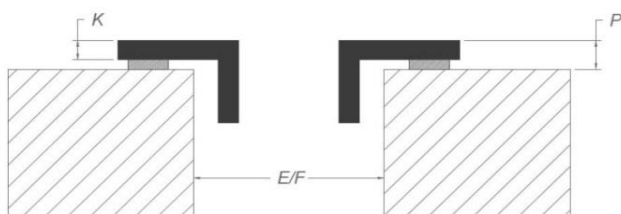

Inductie kookplaat

Algemeen

Zwart opaak glas	•
C-rand glas	•
Opbouw / vlakbouw	• / •

Afmetingen kookplaat (mm)

Afmetingen (BxDxH) (mm)	880 x 520 x 57
Uitsnijding werkblad (BxD)(mm)	860 x 500
Afmetingen freesrand vlakbouw (BxDxH) (mm)	884 x 524 x 6

Kookzones

Octagonale zones (inductie 220 x 180 mm)	4
Vermogen per zone (min. - max. / super power) (W)	111 - 2100/3700

Kookfuncties

Bediening	Slider touch bediening met witte LED's
Aantal vermogenstanden	9 + Power + Super Power
Timer per zone	•
Kookwekker	•
Stop&Go	•
Warmhoudfunctie	• (42, 70 and 94 °C)
Automatische brug functie	• (2x)
Restwarmte indicatie	•
Aankookautomaat	•
Vergrendeling bedieningspaneel	•
Automatische pan herkenning	•
Grill functie	•

Technische specificaties

Maximum vermogen	7.680 W
Spanning	230 V / 400 V + N
Verbruik in stand-by modus Ps (W)	<0,5 W
Gewicht (kg)	50,1

Accessoires

Accessoires

Vetfilter	
- Vetfilter links	1821020
- Vetfilter rechts	1821134
Inbouwbox met monoblockfilter	
- Inbouwbox met monoblockfilter H 98 WIT (98x818x290mm)	7921400
- Inbouwbox met monoblockfilter H 98 ZWART (98x818x290mm)	7922400
- Inbouwbox met monoblockfilter H 98 INOX LOOK (98x818x290mm)	7923400

Afmetingen

Opbouw installatie

Vlakbouw installatie

Afmetingen

mm

	E	F	K	P	R	S	T	X
Opbouw	860	500	4	6				38 min
Vlakbouw	860	500	4	6	8	884	524	38 min