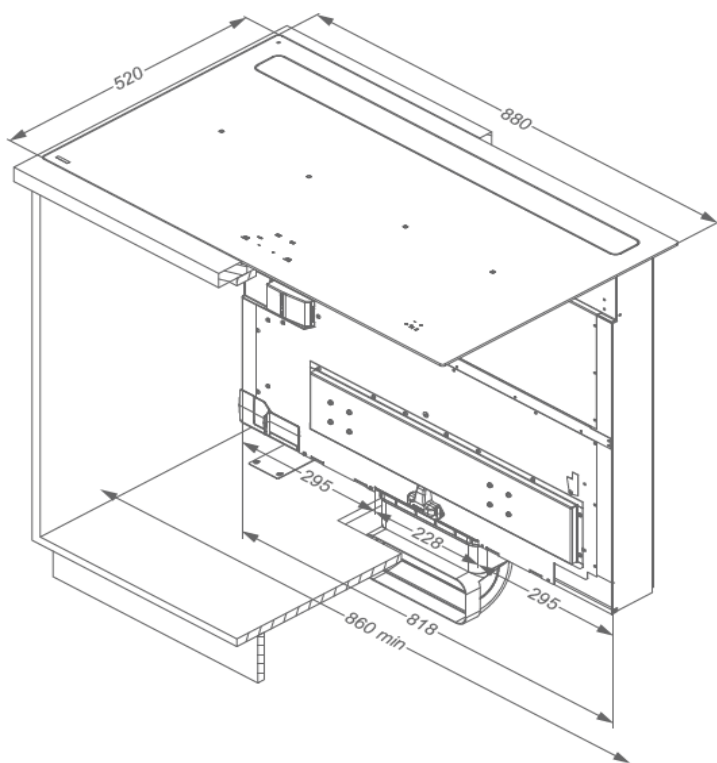

Inductie kookplaat

Algemeen

Zwart opaak glas	•
C-rand glas	•
Opbouw / vlakbouw	• / •

Afmetingen kookplaat (mm)

Afmetingen (BxDxH) (mm)	880 x 520 x 57
Uitsnijding werkblad (BxD)(mm)	860 x 500
Afmetingen freesrand vlakbouw (BxDxH) (mm)	884 x 524 x 6

Kookzones

Octagonale zones (inductie 220 x 180 mm)	4
Vermogen per zone (min. - max. / super power) (W)	111 - 2100/3700

Kookfuncties

Bediening	Slider touch bediening met witte LED's
Aantal vermogenstanden	9 + Power + Super Power
Timer per zone	•
Kookwekker	•
Stop&Go	•
Warmhoudfunctie	• (42, 70 and 94 °C)
Automatische brug functie	• (2x)
Restwarmte indicatie	•
Aankookautomaat	•
Vergrendeling bedieningspaneel	•
Automatische pan herkenning	•
Grill functie	•

Technische specificaties

Maximum vermogen	7.680 W
Spanning	230 V / 400 V + N
Verbruik in stand-by modus Ps (W)	<0,5 W
Gewicht (kg)	50,1

Accessoires

Accessoires

Vetfilter	
- Vetfilter links	1821020
- Vetfilter rechts	1821134
Inbouwbox met monoblockfilter	
- Inbouwbox met monoblockfilter H 98 WIT (98x818x290mm)	7921400
- Inbouwbox met monoblockfilter H 98 ZWART (98x818x290mm)	7922400
- Inbouwbox met monoblockfilter H 98 INOX LOOK (98x818x290mm)	7923400

Afmetingen

Opbouw installatie

Vlakbouw installatie

Afmetingen

mm

	E	F	K	P	R	S	T	X
Opbouw	860	500	4	6				38 min
Vlakbouw	860	500	4	6	8	884	524	38 min