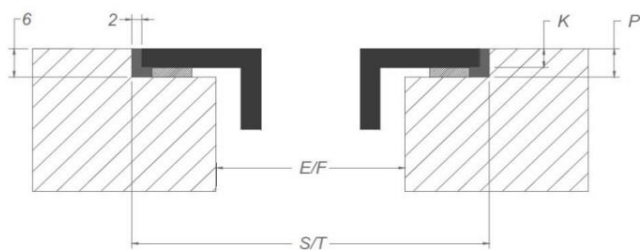

Inductie kookplaat

Algemeen

Zwart opaak glas	•
C-rand glas	•
Opbouw / vlakbouw	• / •

Afmetingen kookplaat (mm)

Afmetingen (BxDxH) (mm)	880 x 520 x 57
Uitsnijding werkblad (BxD)(mm)	860 x 500
Afmetingen freesrand vlakbouw (BxDxH) (mm)	884 x 524 x 6

Kookzones

Octagonale zones (inductie 220 x 180 mm)	4
Vermogen per zone (min. - max. / super power) (W)	111 - 2100/3700

Kookfuncties

Bediening	Slider touch bediening met witte LED's
Aantal vermogenstanden	9 + Power + Super Power
Timer per zone	•
Kookwekker	•
Stop&Go	•
Warmhoudfunctie	• (42, 70 and 94 °C)
Automatische brug functie	• (2x)
Restwarmte indicatie	•
Aankookautomaat	•
Vergrendeling bedieningspaneel	•
Automatische pan herkenning	•
Grill functie	•

Technische specificaties

Maximum vermogen	7.680 W
Spanning	230 V / 400 V + N
Verbruik in stand-by modus Ps (W)	<0,5 W
Gewicht (kg)	50,1

Accessoires

Accessoires

Vetfilter	
- Vetfilter links	1821020
- Vetfilter rechts	1821134
Inbouwbox met monoblockfilter	
- Inbouwbox met monoblockfilter H 98 WIT (98x818x290mm)	7921400
- Inbouwbox met monoblockfilter H 98 ZWART (98x818x290mm)	7922400
- Inbouwbox met monoblockfilter H 98 INOX LOOK (98x818x290mm)	7923400

Afmetingen

Opbouw installatie

Vlakbouw installatie

Afmetingen

mm

	E	F	K	P	R	S	T	X
Opbouw	860	500	4	6				38 min
Vlakbouw	860	500	4	6	8	884	524	38 min