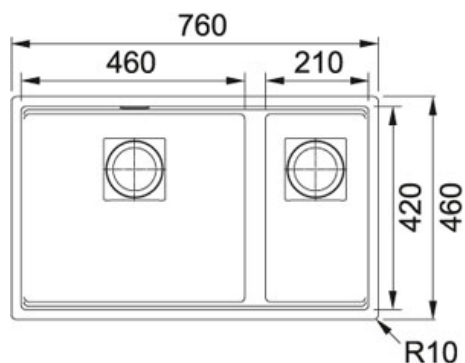

## TECHNISCHE GEGEVENS

Kast	800.00 mm
Ventiel	3 1/2" met draaiknopbediening
Breedte	460.00 mm
Lengte van grote bak	460.00 mm
Breedte van grote bak	420.00 mm
Diepte van grote bak	200.00 mm
Aantal bakken	1 1/2
Positie druiplad	Geen
Uitsparing lengte	720.00 mm
Uitsparing breedte	420.00 mm
Uitsparing radius	R: 10 mm
Ventielset inbegrepen	Ja
Lengte van kleine bak	210.00 mm
Breedte van kleine bak	420.00 mm
Diepte van kleine bak	200.00 mm