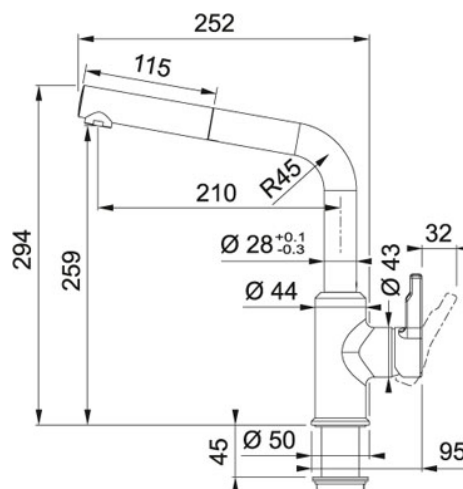

### TECHNISCHE GEGEVENS

Druk	Hoge druk
Bediening	Zijdelings
Openingen $\varnothing$ 35 mm	$\varnothing$ 35 mm
Cartridge	Keramische schijven
Zwaaioek	150 °
Zwaaioek	150 °
Uitvoering	Uittrekbare uitloop
Bediening	10/80