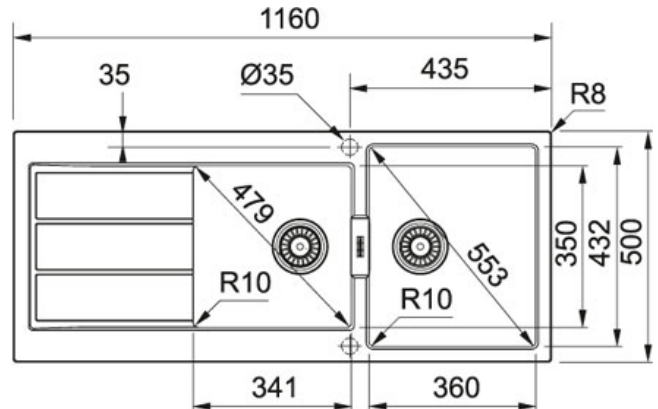

## S2D 621 Tectonite Wit gespikkeld | S2D621WG1

FAMILIE : Spoeltafels | INSTALLATIETIPE : Inbouw | SERIE : Sirius 2.0 | MODEL : S2D 621 | UITVOERING : Tectonite Wit gespikkeld

### TECHNISCHE GEGEVENS

Kast	800,00 mm
Ventiel	3 1/2"
Lengte	1 160,00 mm
Breedte	500,00 mm
Lengte van grote bak	360,00 mm
Breedte van grote bak	432,00 mm
Diepte van grote bak	200,00 mm
Aantal bakken	2
Uitsparing lengte	1 144,00 mm
Uitsparing breedte	484,00 mm
Diepte van kleine bak	200,00 mm
Lengte van kleine bak	341,00 mm
Breedte van kleine bak	350,00 mm
Positie druiplad	Omkeerbaar
Ventielset inbegrepen	Ja
Afloopset inbegrepen	Ja
Prijs	376,82 €
Artikelnummer	S2D621WG1