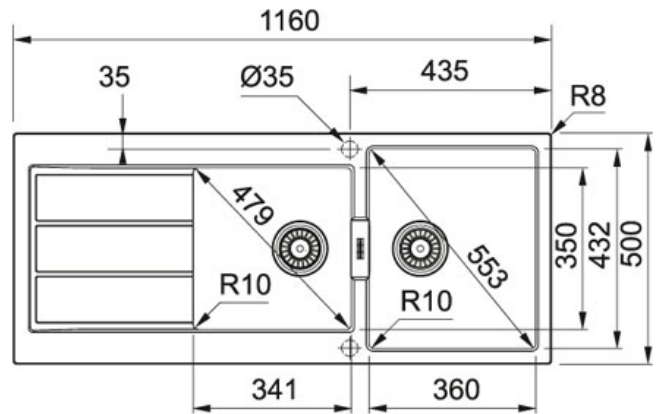

S2D 621 Tectonite Zwart | S2D621ZW1

FAMILIE : Spoel tafels | INSTALLATIETYPE : Inbouw | SERIE : Sirius 2.0 | MODEL : S2D 621 | UITVOERING : Tectonite Zwart

TECHNISCHE GEGEVENS

Kast	800,00 mm
Ventiel	3 1/2"
Lengte	1 160,00 mm
Breedte	500,00 mm
Lengte van grote bak	360,00 mm
Breedte van grote bak	432,00 mm
Diepte van grote bak	200,00 mm
Aantal bakken	2
Uitsparing lengte	1 144,00 mm
Uitsparing breedte	484,00 mm
Diepte van kleine bak	200,00 mm
Lengte van kleine bak	341,00 mm
Breedte van kleine bak	350,00 mm
Positie druiplad	Omkeerbaar
Ventielset inbegrepen	Ja
Afloopset inbegrepen	Ja
Prijs	376,82 €

SPECIFICATIES

▣ Inbouw