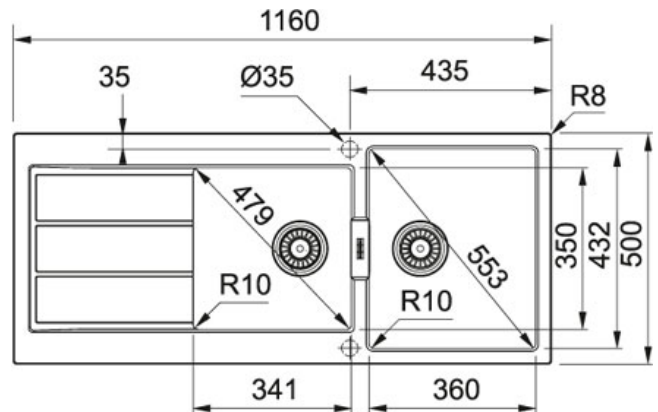

S2D 621 Tectonite Grijs | S2D621GR1

FAMILIE : Spoeltafels | INSTALLATIETIPE : Inbouw | SERIE : Sirius 2.0 | MODEL : S2D 621 | UITVOERING : Tectonite Grijs

TECHNISCHE GEGEVENS

Kast	800,00 mm
Ventiel	3 1/2"
Lengte	1 160,00 mm
Breedte	500,00 mm
Lengte van grote bak	360,00 mm
Breedte van grote bak	432,00 mm
Diepte van grote bak	200,00 mm
Aantal bakken	2
Uitsparing lengte	1 144,00 mm
Uitsparing breedte	484,00 mm
Diepte van kleine bak	200,00 mm
Lengte van kleine bak	341,00 mm
Breedte van kleine bak	350,00 mm
Positie druiplad	Omkeerbaar
Ventielset inbegrepen	Ja
Afloopset inbegrepen	Ja
Prijs	376,82 €
Artikelnummer	S2D621GR1

SPECIFICATIES

▣ Inbouw