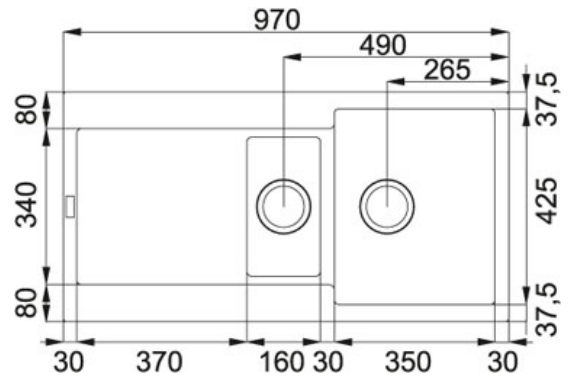

SPECIFICATIEBLAD

PRODUCT FAMILIE : **Spoeltafels** FINISH : **Fragranit + Donkerbruin** SERIES : **MARIS** MODEL : **MRG 651**

Productinformatie

Artikelnummer	MRG651DB1
Prijs	€ 591.69
Kast	600 mm
Ventiel	3 1/2"
Openingen ø 35 mm	2 voorgemonteerde, uitklopbare pastilles
Afmetingen	970 mmx500 mm
Bak	350 mmx425 mmx200 mm
Kleine bak	160 mmx302 mmx120 mm
Aantal bakken	1 1/2
Positie druiplad	Omkeerbaar
Positie kleine bak	Midden
Ventielset inbegrepen	Ja
Afloopset inbegrepen	Ja

Specificaties

Inbouw. spoeltafelrand komt op het werkblad te liggen

Hoekradius van 10 mm in de hoeken van de bakken

Sanitized®-hygiënefunctie beschermt tegen bacteriën

Toebehoren

300425

300496

300562