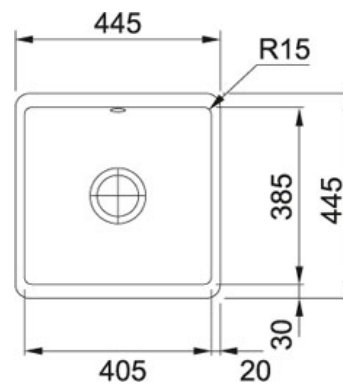

# SPECIFICATIEBLAD

PRODUCT FAMILIE: **Spoeltafels** FINISH: **Fraceram Parelgris mat** SERIES: **KUBUS** MODEL: **KBK 110 400**

## Productinformatie

<b>Artikelnummer</b>	KBK110400PGM1
<b>Prijs</b>	€ 757.46
<b>Kast</b>	500 mm
<b>Ventiel</b>	3 1/2" met drukknopbediening
<b>Afmetingen</b>	445 mmx445 mm
<b>Bak</b>	405 mmx385 mmx175 mm
<b>Aantal bakken</b>	1
<b>AutoCad tekening</b>	<a href="#">Klik hier</a>
<b>Ventielset inbegrepen</b>	Ja
<b>Afloopset inbegrepen</b>	Nee
<b>Overige kenmerken</b>	Afmetingen uitsparing kunnen uitsluitend op het afgewerkte product gemeten worden.

## Specificaties

Onderbouw: montage langs de onderzijde van een in het werkblad gemaakte uitsparing

Hoekradius van 15 mm in de hoeken van de bakken

**Toebehoren**

AH160300

300572