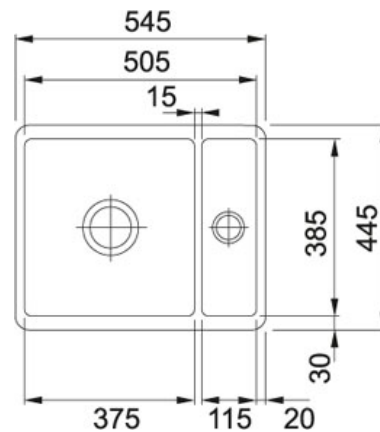

SPECIFICATIEBLAD

PRODUCT FAMILIE: **Spoeltafels** FINISH: **Fraceram Antraciet mat** SERIES: **KUBUS** MODEL: **KBK 160 D**

Productinformatie

Artikelnummer	KBK160DACM1
Prijs	€ 884.51
Kast	600 mm
Ventiel	1 1/2" + 3 1/2"
Afmetingen	545 mmx445 mm
Bak	375 mmx385 mmx185 mm
Kleine bak	115 mmx385 mmx115 mm
Aantal bakken	1 1/2
AutoCad tekening	Klik hier
Positie kleine bak	Omkeerbaar
Ventielset inbegrepen	Ja
Afloopset inbegrepen	Ja
Overige kenmerken	Afmetingen uitsparing kunnen uitsluitend op het afgewerkte product gemeten worden.

Specificaties

Onderbouw: montage langs de onderzijde van een in het werkblad gemaakte uitsparing

Hoekradius van 15 mm in de hoeken van de bakken

Toebehoren

AH160300

300572