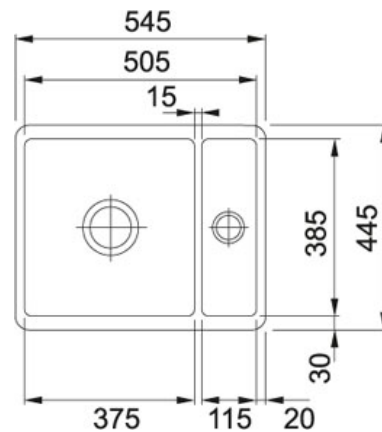

SPECIFICATIEBLAD

PRODUCT FAMILIE : Spoeltafels FINISH : Fraceram Onyx SERIES : KUBUS MODEL : KBK 160 D

Productinformatie

Artikelnummer	KBK160DOX1
Prijs	€ 884.51
Kast	600 mm
Ventiel	1 1/2" + 3 1/2"
Afmetingen	545 mmx445 mm
Bak	375 mmx385 mmx185 mm
Kleine bak	115 mmx385 mmx115 mm
Aantal bakken	1 1/2
Positie druipblad	Geen
Positie kleine bak	Omkeerbaar
Ventielset inbegrepen	Ja
Afloopset inbegrepen	Ja
Overige kenmerken	Afmetingen uitsparing kunnen uitsluitend op het afgewerkte product gemeten worden.

Specificaties

Onderbouw: montage langs de onderzijde van een in het werkblad gemaakte uitsparing

Hoekradius van 15 mm in de hoeken van de bakken

Toebehoren

AH160300

300572

Aanbevolen producten

301734