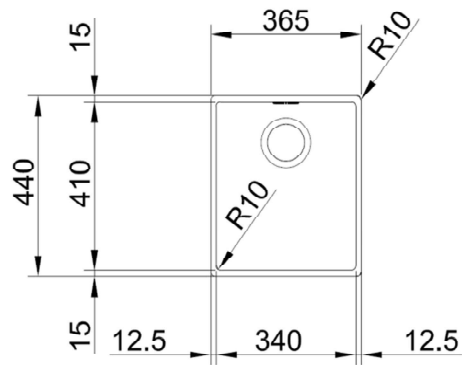

SPECIFICATIEBLAD

PRODUCT FAMILIE: Spoeltafels FINISH: Tectonite SERIE: SIRIUS MODEL: SID110340**1

PRODUCTINFORMATIE

Artikelnummer	SID110340**1
Kast	450mm
Ventiel	3 1/2"
Openingen	Geen
Afmetingen	365X440mm
Bak	340x410x200mm
Aantal bakken	1
Positie	Niet omkeerbaar

SPECIFICATIES

Onderbouw : montage langs de onderzijde van een in het werkblad gemaakte uitsparing

Geïntegreerde overloop

KLEUREN

** ZW / WG / BE / GR