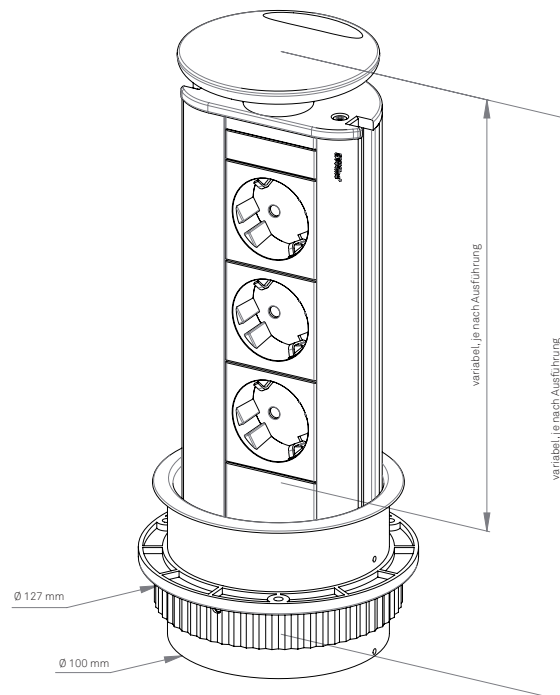

EVoline®
ePlace Design

EVoline® Port

Verschwimmt
„bündig“ in der
Tischplatte

Der EVOLINE Port lässt Anschlussdosen und Kabel einfach in der Versenkung verschwinden. Im Normalfall sind nur Rahmen und Deckel des Ports auf der Tischfläche zu sehen – auf Wunsch beleuchtet durch energiesparende LEDs in blau, rot, grün oder weiß. Durch das Kippen des Wippdeckels lässt sich das hochwertige Aluminiumgehäuse spielend leicht heraus ziehen. Ein sanfter Druck mit dem Finger lässt den Port samt Steckern wieder im Hohlraum verschwinden. Platz für die Kabel schafft dabei ein beweglicher Deckel. Für sein Design wurde der EVOLINE Port mit dem „red dot award“ ausgezeichnet.

Nightlight
Rot

Nightlight
Grün

Nightlight
Weiß

Maßskizze

EVoline Port Cuisine

EVOLine®

ePlace Design

Schulte Elektrotechnik GmbH & Co KG