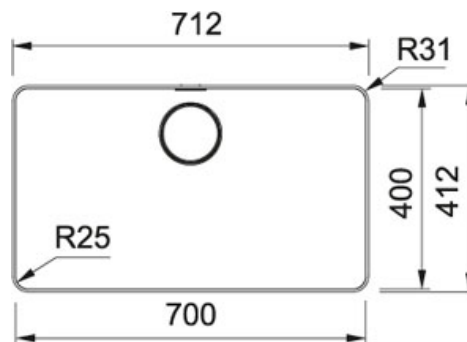

TECHNISCHE GEGEVENS

Lengte	712,00 mm
Breedte	412,00 mm
Lengte van grote bak	700,00 mm
Breedte van grote bak	400,00 mm
Diepte van grote bak	200,00 mm
Kast	800,00 mm
Ventiel	3 1/2"
Uitsparing lengte	706,00 mm
Uitsparing breedte	406,00 mm
Uitsparing radius	R 28 mm
Aantal bakken	1
Openingen ø 35 mm	Geen
Ventielset inbegrepen	Ja
Afloopset inbegrepen	Ja

SPECIFICATIES

Flushmount	SlimTop: uiterst vlakke oplegrand nauw aansluitend bij het werkblad
Geïntegreerde overloop: discreet, esthetisch en eenvoudig te reinigen	Integraalventi geperst in de bakbodem voor een optimale hygiëne Geperste hoekradius van 25 mm in de hoeken van de bakken