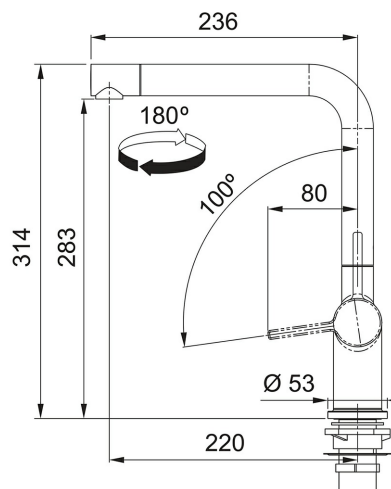

Chroom | 301026

FAMILIE : **Kranen** | SERIE : **Active** | UITVOERING : **Chroom** | INSTALLATIETIPE : **Tap standing** | INSTALLATIETIPE : **Sink/Worktop** | MODEL : **Swivel Window**

TECHNISCHE GEGEVENS

Hoogte	314,00 mm
Afstand tussen werkblad en uitloop	283,00 mm
Bereik uitloop	220,00 mm
Uitvoering	Swivel window
Type	Keramische schijven
Bediening	Zijdelings
Zwaaihoek	180 °
Cartridge	Keramische schijven
Druk	Hoge druk
Prijs	586,85 €
Artikelnummer	301026

SPECIFICATIES

-  Laminaire straal