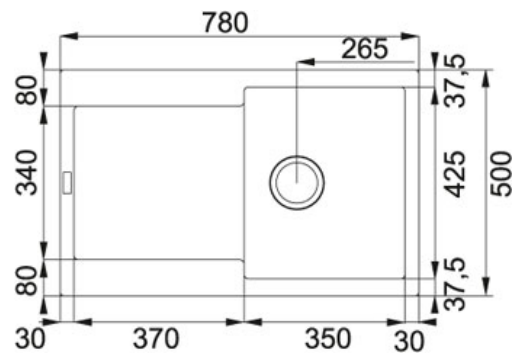

## Productinformatie

<b>Artikelnummer</b>	MRG611MW1
<b>Prijs</b>	€ 542.08
<b>Kast</b>	450 mm
<b>Ventiel</b>	3 1/2"
<b>Openingen ø 35 mm</b>	2 voorgemonteerde, uitklopbare pastilles
<b>Afmetingen</b>	780 mmx500 mm
<b>Bak</b>	350 mmx425 mmx200 mm
<b>Aantal bakken</b>	1
<b>Positie druiplad</b>	Omkeerbaar
<b>Ventielset inbegrepen</b>	Ja
<b>Afloopset inbegrepen</b>	Ja

## Specificaties

Inbouw:  
spoeltafelrand komt  
op het werkblad te  
liggen

Hoekradius van 10  
mm in de hoeken  
van de bakken

Sanitized®-  
hygiënefunctie  
beschermt tegen  
bacteriën

**Toebehoren**

300425