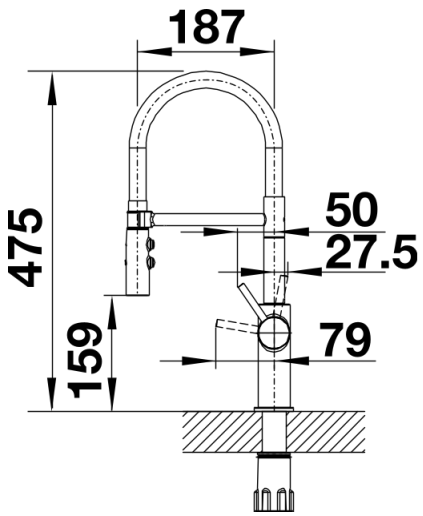

## Technische productfiche CATRIS-S Flexo

Item nr. 525793

## Inbegrepen bij levering

---

- Uitloop 360° draaibaar
- Kraangat van Ø 35 mm vereist
- Cartouche met keramische schijven
- Sproeislang in kunststof
- Flexibele aansluitslangen van 450 mm en met  $\frac{3}{8}$ " moer voor eenvoudige montage
- Gepatenteerde straalbreker/sproeier voor verminderde kalkaanslag
- Stabilisatieplaat voor betere standvastigheid van de kraan op roestvrij stalen spoeltafels
- Met terugslagklep en aldus beveiligd tegen terugslag, in overeenkomst met EN 1717 (Certificaat Belgaqua)

## Details

---

Draaibereik

Zijaanzicht