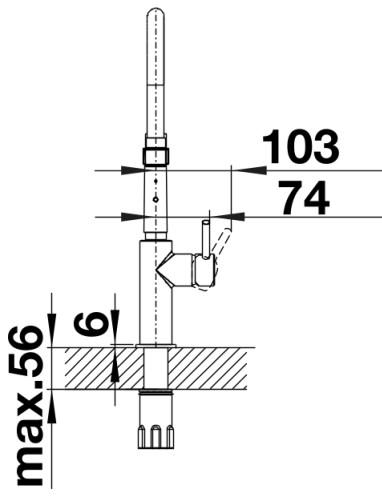

## Technische productfiche CATRIS-S Flexo

Item nr. 525793

## Inbegrepen bij levering

---

- Uitloop 360° draaibaar
- Kraangat van Ø 35 mm vereist
- Cartouche met keramische schijven
- Sproeislang in kunststof
- Flexibele aansluitslangen van 450 mm en met  $\frac{3}{8}$ " moer voor eenvoudige montage
- Gepatenteerde straalbreker/sproeier voor verminderde kalkaanslag
- Stabilisatieplaat voor betere standvastigheid van de kraan op roestvrij stalen spoeltafels
- Met terugslagklep en aldus beveiligd tegen terugslag, in overeenkomst met EN 1717 (Certificaat Belgaqua)

## Details

---

Draaibereik

Zijaanzicht