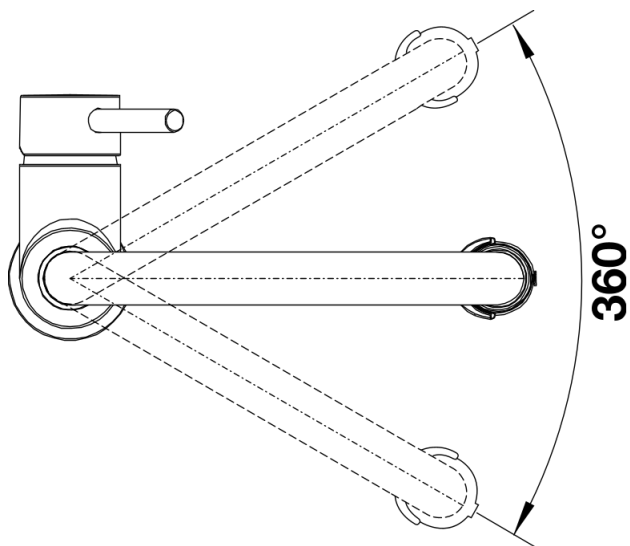

## Technische productfiche CATRIS-S Flexo

Item nr. 525793

## Inbegrepen bij levering

---

- Uitloop 360° draaibaar
- Kraangat van Ø 35 mm vereist
- Cartouche met keramische schijven
- Sproeislang in kunststof
- Flexibele aansluitslangen van 450 mm en met  $\frac{3}{8}$ " moer voor eenvoudige montage
- Gepatenteerde straalbreker/sproeier voor verminderde kalkaanslag
- Stabilisatieplaat voor betere standvastigheid van de kraan op roestvrij stalen spoeltafels
- Met terugslagklep en aldus beveiligd tegen terugslag, in overeenkomst met EN 1717 (Certificaat Belgaqua)

## Details

---

Draaibereik

Zijaanzicht