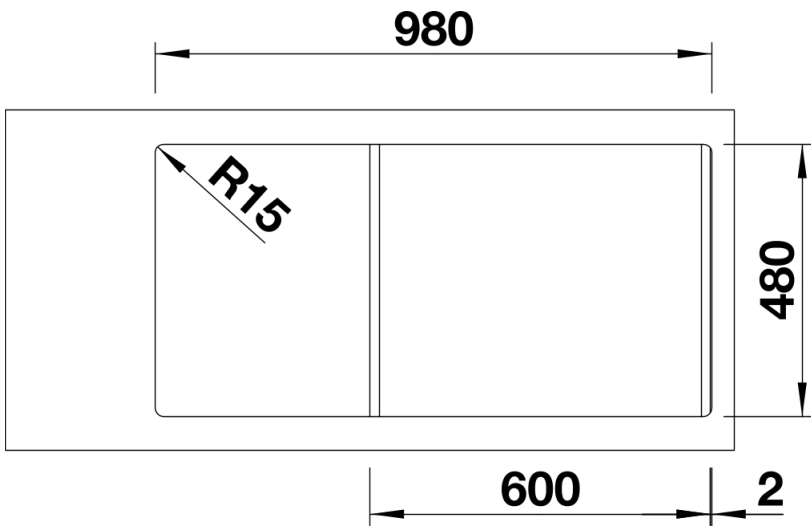

Technische productfiche SONA XL 6 S

Item nr. 519689

Voordelen

- Modern, onafhankelijk ontwerp
- Bijzonder ruime XL-bak voor nog meer spoelruimte
- Royale, opvallende kraanrichel
- Voor de 60 cm onderkast
- Spoeltafel omkeerbaar

- Plaatsbesparend afloopgarnituur
- korfventiel 3 ½"

Details

Bovenaanzicht

Uitgesneden

Vooranzicht

Zijaanzicht