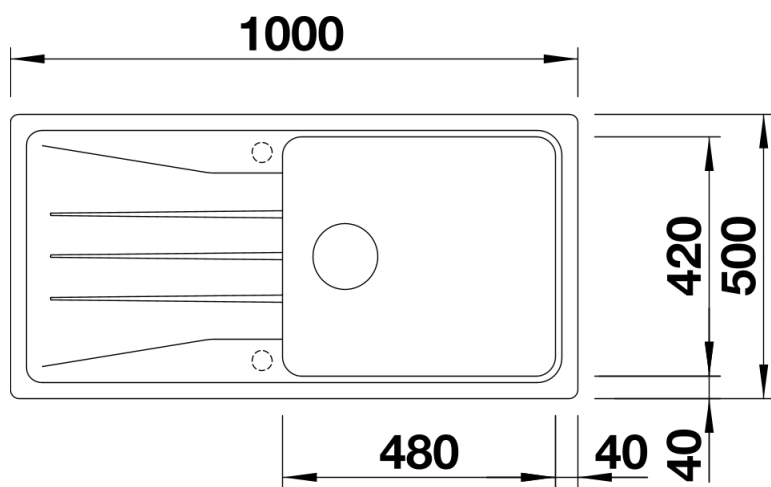

Technische productfiche SONA XL 6 S

Item nr. 519689

Voordelen

- Modern, onafhankelijk ontwerp
- Bijzonder ruime XL-bak voor nog meer spoelruimte
- Royale, opvallende kraanrichel
- Voor de 60 cm onderkast
- Spoeltafel omkeerbaar

- Plaatsbesparend afloopgarnituur
- korfventiel 3 ½"

Details

Bovenaanzicht

Uitgesneden

Vooranzicht

Zijaanzicht