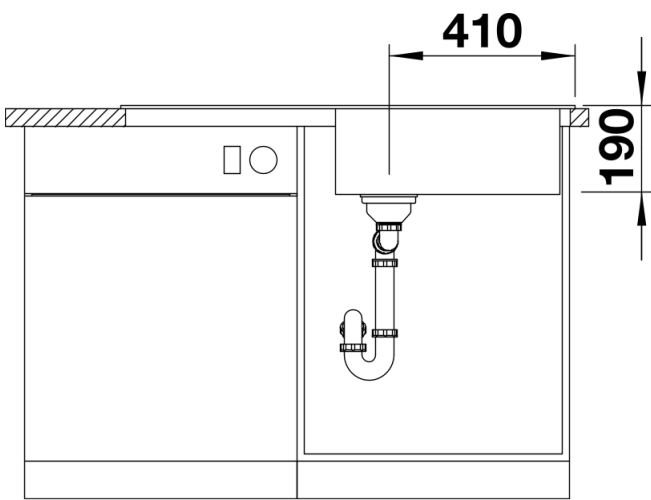

Technische productfiche SONA XL 6 S

Item nr. 519689

Voordelen

- Modern, onafhankelijk ontwerp
- Bijzonder ruime XL-bak voor nog meer spoelruimte
- Royale, opvallende kraanrichel
- Voor de 60 cm onderkast
- Spoeltafel omkeerbaar

- Plaatsbesparend afloopgarnituur
- korfventiel 3 ½"

Details

Bovenaanzicht

Uitgesneden

Vooranzicht

Zijaanzicht