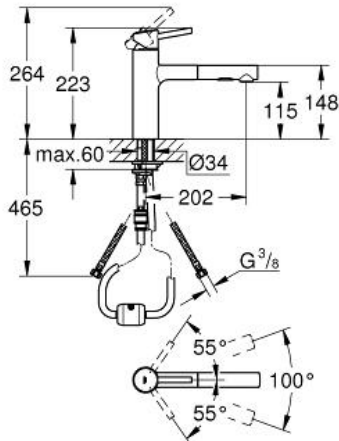

CONCETTO Keukenmengkraan

MODEL # 30273

GROHE nv - sa | Diependaalweg 4a | 3020 Winksele
Tel: +32 (0) 16 23 06 60 | Fax: +32 (0) 16 23 90 70
Mail: info.be@grohe.com

Pure Freude
an Wasser

GROHE

Product Description: Keukenmengkraan

Standard Specification:

middenhoge uitloop
ééngatsmontage
GROHE StarLight® schitterende chroomafwerking
GROHE SilkMove® 35 mm cartouche
met keramische schijven
geïntegreerde, uittrekbare sproeier, 2 straalsoorten
omstelling: straalbreker/**SpeedClean** sproeistraal
automatische terugschakeling van douche- naar
mousseurstraal
variabel instelbare debietbegrenzer
draaibare gegoten uitloop
draaibereik 100°
terugslagklep(pen)
flexibele aansluitslangen
GROHE Quickfix® snelle en eenvoudige montage

Color:

- ☐ 30273 001 chroom
- ☐ 30273 DC1 supersteel