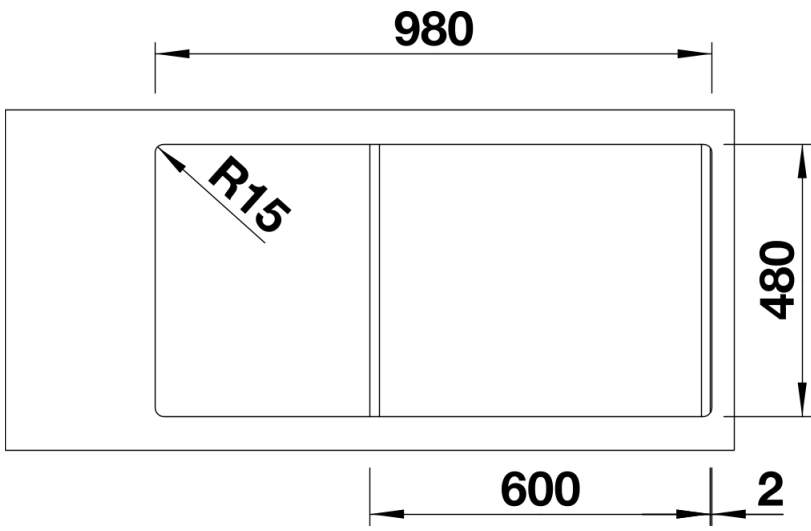

## Inbegrepen bij levering

---

- Plaatsbesparend afloopgarnituur
- korfventiel 3 ½"

## Details

---

Bovenaanzicht

Uitgesneden

Vooraanzicht

Zijaanzicht