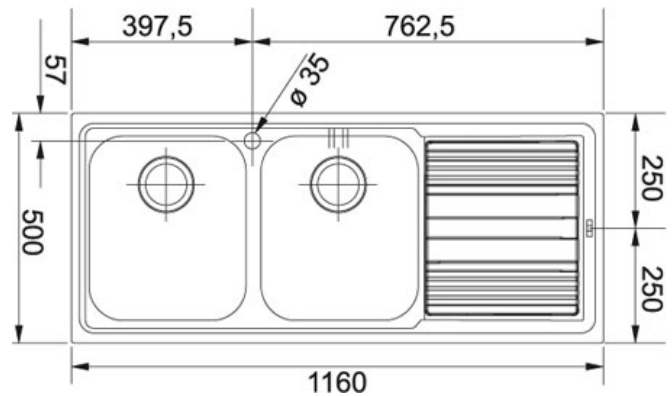

# SPECIFICATIEBLAD

PRODUCT FAMILIE : Spoeltafels FINISH : Roestvrij staal SERIES : LOGICA LINE MODEL : LLX 621

## Productinformatie

Artikelnummer	LLX6211
Prijs	€ 393.25
Kast	800 mm
Ventiel	3 1/2"
Openingen $\varnothing$ 35 mm	1
Afmetingen	1160 mmx500 mm
Bak	340 mmx400 mmx180 mm
Kleine bak	340 mmx180 mm
Aantal bakken	2
Positie druiplad	Omkeerbaar
Ventielset inbegrepen	Ja
Afloopset inbegrepen	Ja

## Specificaties

Inbouw: spoeltafelrand komt op het werkblad te liggen

**Toebehoren**

300281

300260

300407

300409

300265