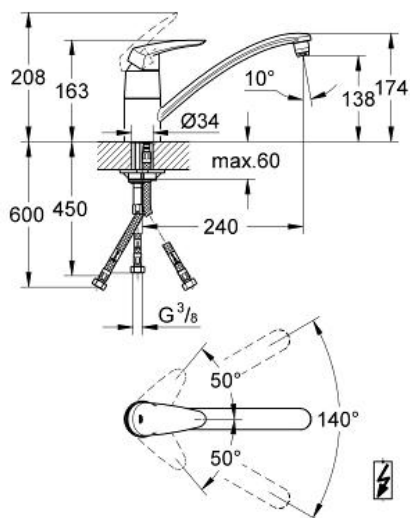

EURODISC Keukenmengkraan

MODEL # 33771

GROHE nv - sa | Diependaalweg 4a | 3020 Winksele
Tel: +32 (0) 16 23 06 60 | Fax: +32 (0) 16 23 90 70
Mail: info.be@grohe.com

Pure Freude
an Wasser

GROHE

Product Description: Keukenmengkraan

Standard Specification:

geschikt voor **lage druk boiler - vrije uitloop**
ééngatsmontage

GROHE StarLight® schitterende chroomafwerking

GROHE SilkMove® 46 mm cartouche

met keramische schijven

draaibare buisuitloop met

aanslagbegrenzer met mousseur

draaibereik 140°

flexibele aansluitslangen

GROHE Quickfix® snelle en eenvoudige montage

Color:

□ 33771 001 chroom