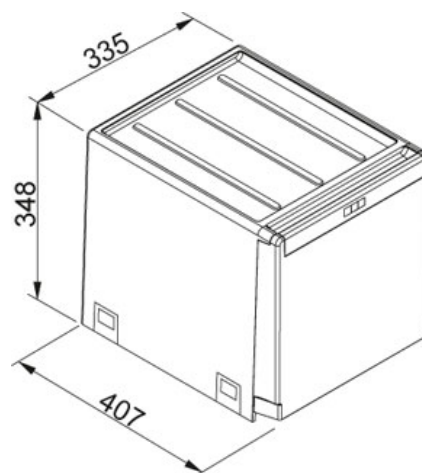

SPECIFICATIEBLAD

PRODUCT FAMILIE: Afvalsorteersystemen FINISH: - SERIES: CUBE MODEL: 40

Productinformatie

Artikelnummer	C40A403
Prijs	€ 171.82
Kast	400 mm
Afmetingen	335 mmx407 mmx348 mm
Emmers	1 x 14l + 2 x 7l
Bediening	Automatisch (met deurmeenemer)
Overige kenmerken	Bij automatische bediening is minstens 120° deuropening nodig