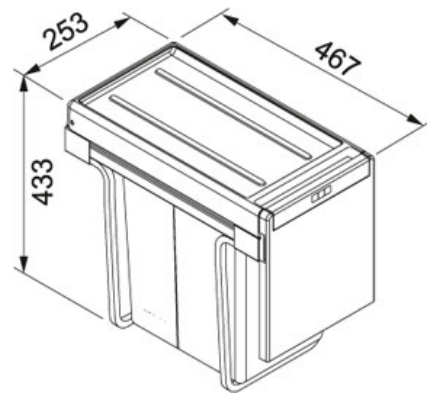

SPECIFICATIEBLAD

PRODUCT FAMILIE: Afvalsorteersystemen FINISH: - SERIES: CUBE MODEL: 30

Productinformatie

Artikelnummer	C30H302G
Prijs	€ 122.21
Kast	300 mm
Afmetingen	253 mmx467 mmx433 mm
Emmers	2 x 15l
Bediening	Manueel