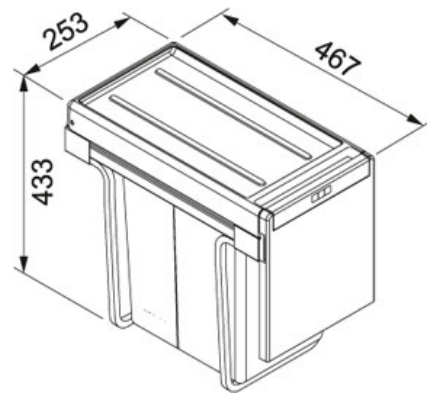

SPECIFICATIEBLAD

PRODUCT FAMILIE: **Afvalsorteersystemen** FINISH: - SERIES: **CUBE** MODEL: **30**

Productinformatie

Artikelnummer	C30H303
Prijs	€ 122.21
Kast	300 mm
Afmetingen	253 mm x 467 mm x 433 mm
Emmers	3 x 10l
Bediening	Manueel