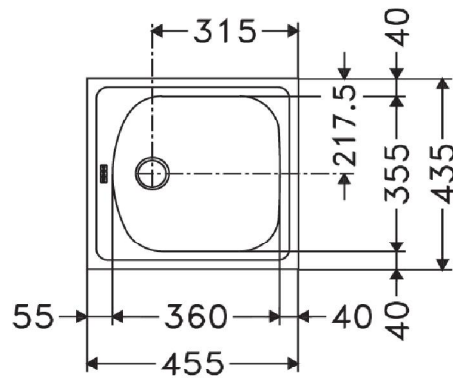

SPECIFICATIEBLAD

PRODUCTFAMILIE: Spoeltafels FINISH: Roestvrij staal SERIE: EUROSTAR MODEL: ETX6101

PRODUCTINFORMATIE

Artikelnummer	ETX6101
Kast	450mm
Ventiel	2"
Openingen	Geen
Afmetingen	455X435mm
Bak	360x355x145mm
Aantal bakken	1
Uitsparing	435X415mm
Positie druiplad	Omkeerbaar

SPECIFICATIES

Inbouw : spoeltafelrand komt op het werkblad te liggen