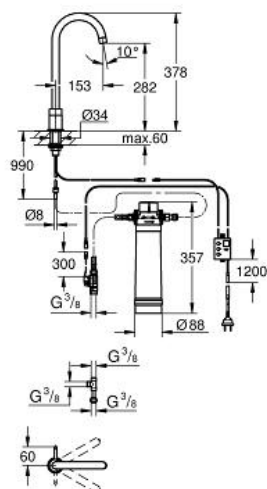

GROHE BLUE® MONO PURE Starterkit

MODEL # 31301

GROHE nv – sa | Diependaalweg 4a | 3020 Winksele
Tel: +32 (0) 16 23 06 60 | Fax: +32 (0) 16 23 90 70
Mail: info.be@grohe.com

Pure Freude
an Wasser

GROHE

Product Description:

Starterkit

Standard Specification:

bestaande uit:

GROHE Blue® Minta Mono kraan met filterfunctie
ééngatsmontage

voor gefilterd drinkwater

GROHE StarLight® schitterende chroomafwerking
draaibare buisuitloop

draaibereik 150°

flexibele aansluitslangen

beschermingstype IP 21

aansluitspanning 240 V met laagspanning 6V voor display
unit met filtercapaciteit

GROHE Blue® 600 liter filter, filterkop flexibel instelbaar

Color:

- ☐ 31301 001 chroom
- ☐ 31301 000 chroom
- ☐ 31301 DC1 supersteel
- ☐ 31301 DC0 supersteel