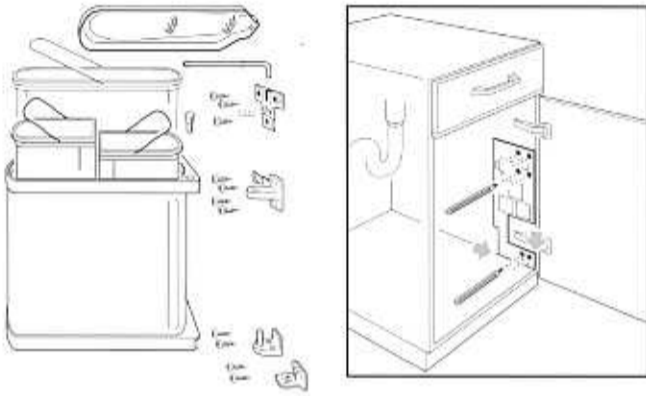

Hailo

Duo ATS 3416 Uno AS 3418

Montageanleitung
Mounting Instruction
Instructions de montage
Montageinstructies
Istruzioni inerenti il montaggio
Instrucciones de Montaje

Rechte Seite · Right hand side · Côté droit · Rechter Kant
Lato destro · Lado derecho

Bohrschablone nicht maßstabsgetreu!
Drilling template not to scale!

Änderungen vorbehalten - Papier chlorfrei gebleicht