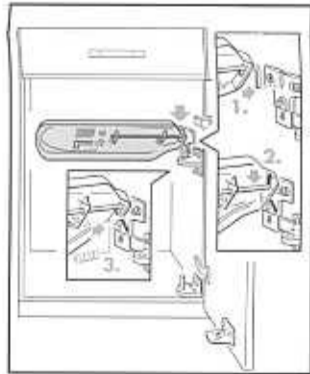

Hailo

Duo ATS 3416 Uno AS 3418

Montageanleitung
Mounting Instruction
Instructions de montage
Montageinstructies
Istruzioni inerenti il montaggio
Instrucciones de Montaje

Rechte Seite · Right hand side · Côté droit · Rechter Kant
Lato destro · Lado derecho

Bohrschablone nicht maßstabsgetreu!
Drilling template not to scale!

Änderungen vorbehalten - Papier chlorfrei gebleicht