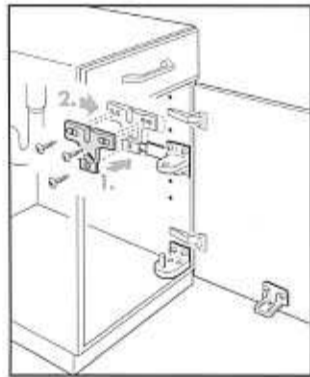

Hailo

Duo ATS 3416 Uno AS 3418

Montageanleitung
Mounting Instruction
Instructions de montage
Montageinstructies
Istruzioni inerenti il montaggio
Instrucciones de Montaje

Rechte Seite · Right hand side · Côté droit · Rechter Kant
Lato destro · Lado derecho

Bohrschablone nicht maßstabsgetreu!
Drilling template not to scale!

Änderungen vorbehalten - Papier chlorfrei gebleicht