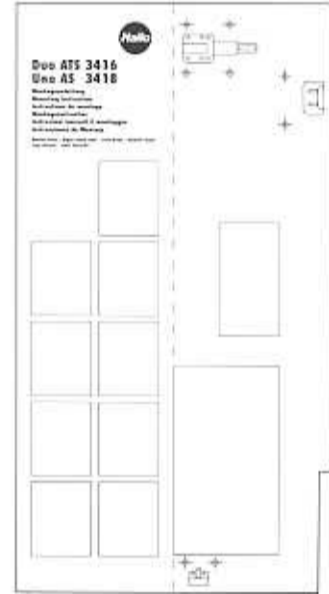

Hailo

Duo ATS 3416 Uno AS 3418

Montageanleitung
Mounting Instruction
Instructions de montage
Montageinstructies
Istruzioni inerenti il montaggio
Instrucciones de Montaje

Rechte Seite · Right hand side · Côté droit · Rechter Kant
Lato destro · Lado derecho

Bohrschablone nicht maßstabsgetreu!
Drilling template not to scale!

Änderungen vorbehalten - Papier chlorfrei gebleicht