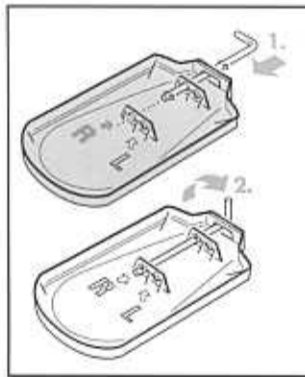

Hailo

Duo ATS 3416 Uno AS 3418

Montageanleitung
Mounting Instruction
Instructions de montage
Montageinstructies
Istruzioni inerenti il montaggio
Instrucciones de Montaje

Rechte Seite · Right hand side · Côté droit · Rechter Kant
Lato destro · Lado derecho

Bohrschablone nicht maßstabsgetreu!
Drilling template not to scale!

Änderungen vorbehalten - Papier chlorfrei gebleicht