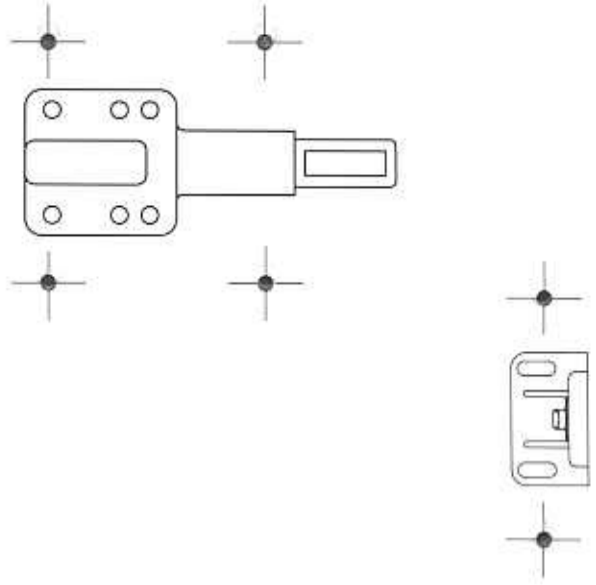

Hailo

Duo ATS 3416 Uno AS 3418

Montageanleitung
Mounting Instruction
Instructions de montage
Montageinstructies
Istruzioni inerenti il montaggio
Instrucciones de Montaje

Rechte Seite · Right hand side · Côté droit · Rechter Kant
Lato destro · Lado derecho

Bohrschablone nicht maßstabsgetreu!
Drilling template not to scale!

Änderungen vorbehalten - Papier chlorfrei gebleicht