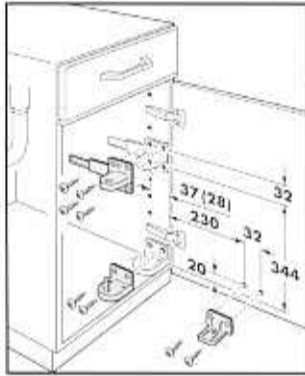

Hailo

Duo ATS 3416 Uno AS 3418

Montageanleitung
Mounting Instruction
Instructions de montage
Montageinstructies
Istruzioni inerenti il montaggio
Instrucciones de Montaje

Rechte Seite · Right hand side · Côté droit · Rechter Kant
Lato destro · Lado derecho

Bohrschablone nicht maßstabsgetreu!
Drilling template not to scale!

Änderungen vorbehalten - Papier chlorfrei gebleicht