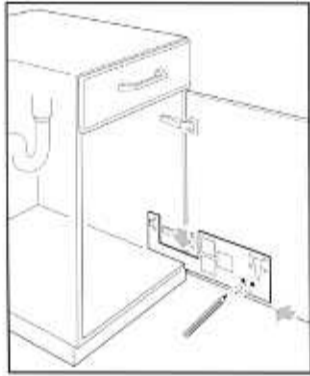

Hailo

Duo ATS 3416 Uno AS 3418

Montageanleitung
Mounting Instruction
Instructions de montage
Montageinstructies
Istruzioni inerenti il montaggio
Instrucciones de Montaje

Rechte Seite · Right hand side · Côté droit · Rechter Kant
Lato destro · Lado derecho

Bohrschablone nicht maßstabsgetreu!
Drilling template not to scale!

Änderungen vorbehalten - Papier chlorfrei gebleicht